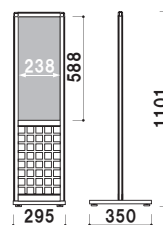

奥

粋な雰囲気フロアースタンド。

上部から抜き差し
 面板を上部フレームの
 溝から落とし込むタイプ
 です。

共通スペック

- 本体 ■ アルミ押型材ブラック
- コーナー ■ ABS樹脂
- 格子 ■ MDF黒塗装
- ベース ■ スチール黒塗装仕上

奥-30

面板 ■ アクリル骨白 5mm
 面板サイズ ■ W400 × H400mm
 アジャスター仕様

おく
奥-20 (ブラック)

組立 両面 屋内

重量 ■ 6.5kg 027

面板 ■ アクリル骨白 5mm
 面板サイズ ■ W250 × H600mm
 アジャスター仕様

おく
奥-30 (ブラック)

パネル付 組立 両面 屋内

重量 ■ 4.3kg 018