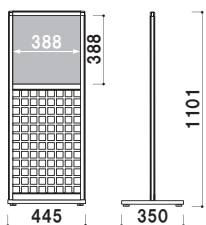

奥

粋な雰囲気フロアースタンド。

上部から抜き差し
 面板を上部フレームの
 溝から落とし込むタイプ
 です。

共通スペック

- 本体 ■ アルミ押型材ブラック
- コーナー ■ ABS樹脂
- 格子 ■ MDF黒塗装
- ベース ■ スチール黒塗装仕上

奥-30

面板 ■ アクリル骨白 5mm
 面板サイズ ■ W400 × H400mm
 アジャスター仕様

おく
奥-20 (ブラック)

組立 両面 屋内

重量 ■ 6.5kg 027

面板 ■ アクリル骨白 5mm
 面板サイズ ■ W250 × H600mm
 アジャスター仕様

おく
奥-30 (ブラック)

パネル付 組立 両面 屋内

重量 ■ 4.3kg 018