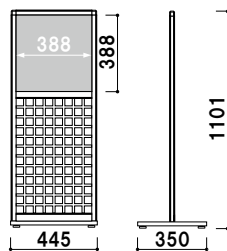

奥

粋な雰囲気フロースタンド。

奥-30

上部から抜き差し
面版を上部フレームの溝から落とし込むタイプです。

共通スペック

- 本体 ■ アルミ押型材ブラック
- コーナー ■ ABS樹脂
- 格子 ■ MDF黒塗装
- ベース ■ スチール黒塗装仕上

面版 ■ アクリル骨白 5mm
面版サイズ ■ W400 × H400mm
アジャスター仕様

おく
奥-20 (ブラック)

組立 両面 屋内

¥52,800 (税抜価格)

重量 ■ 6.5kg 027

面版 ■ アクリル骨白 5mm
面版サイズ ■ W250 × H600mm
アジャスター仕様

おく
奥-30 (ブラック)

パネル付 組立 両面 屋内

¥43,000 (税抜価格)

重量 ■ 7.0kg 018