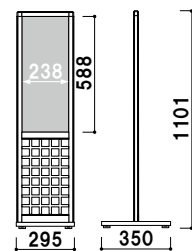

奥

粋な雰囲気フロースタンド。

奥-30

上部から抜き差し
面版を上部フレームの溝から落とし込むタイプです。

共通スペック

- 本体 ■ アルミ押型材ブラック
- コーナー ■ ABS樹脂
- 格子 ■ MDF黒塗装
- ベース ■ スチール黒塗装仕上

面版 ■ アクリル骨白 5mm
面版サイズ ■ W400 × H400mm
アジャスター仕様

おく
奥-20 (ブラック)

組立 両面 屋内

¥52,800 (税抜価格)

重量 ■ 6.5kg 027

面版 ■ アクリル骨白 5mm
面版サイズ ■ W250 × H600mm
アジャスター仕様

おく
奥-30 (ブラック)

パネル付 組立 両面 屋内

¥43,000 (税抜価格)

重量 ■ 7.0kg 018