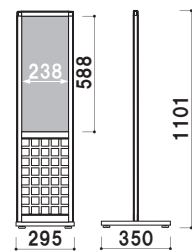

# 奥

粋な雰囲気フロースタンド。

奥-30

上部から抜き差し  
面版を上部フレームの溝から落とし込むタイプです。

共通スペック

- 本体 ■ アルミ押型材ブラック
- コーナー ■ ABS 樹脂
- 格子 ■ MDF 黒塗装
- ベース ■ スチール黒塗装仕上

面版 ■ アクリル骨白 5mm  
面版サイズ ■ W400 × H400mm  
アジャスター仕様

おく  
奥-20 (ブラック)

組立 両面 屋内

¥52,800 (税抜価格)

重量 ■ 6.5kg 027

面版 ■ アクリル骨白 5mm  
面版サイズ ■ W250 × H600mm  
アジャスター仕様

おく  
奥-30 (ブラック)

パネル付 組立 両面 屋内

¥43,000 (税抜価格)

重量 ■ 4.3kg 018