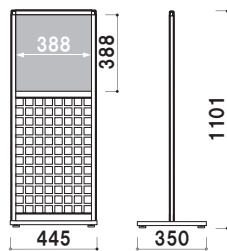

# 奥

粋な雰囲気フロースタンド。

奥-30

上部から抜き差し  
面版を上部フレームの溝から落とし込むタイプです。

共通スペック

- 本体 ■ アルミ押型材ブラック
- コーナー ■ ABS 樹脂
- 格子 ■ MDF 黒塗装
- ベース ■ スチール黒塗装仕上

面版 ■ アクリル骨白 5mm  
面版サイズ ■ W400 × H400mm  
アジャスター仕様

おく  
奥-20 (ブラック)

組立 両面 屋内

¥52,800 (税抜価格)

重量 ■ 6.5kg 027

面版 ■ アクリル骨白 5mm  
面版サイズ ■ W250 × H600mm  
アジャスター仕様

おく  
奥-30 (ブラック)

パネル付 組立 両面 屋内

¥43,000 (税抜価格)

重量 ■ 4.3kg 018