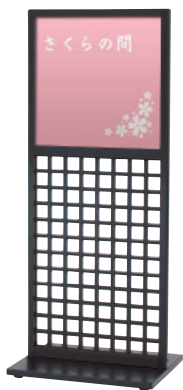

# 奥

粋な雰囲気フロースタンド。

奥-30

上部から抜き差し  
面版を上部フレームの溝から落とし込むタイプです。

共通スペック

- 本体 ■ アルミ押型材ブラック
- コーナー ■ ABS 樹脂
- 格子 ■ MDF 黒塗装
- ベース ■ スチール黒塗装仕上

面版 ■ アクリル骨白 5mm  
面版サイズ ■ W400 × H400mm  
アジャスター仕様

おく  
奥-20 (ブラック)

組立 両面 屋内

¥52,800 (税抜価格)

重量 ■ 6.5kg 027

面版 ■ アクリル骨白 5mm  
面版サイズ ■ W250 × H600mm  
アジャスター仕様

おく  
奥-30 (ブラック)

パネル付 組立 両面 屋内

¥43,000 (税抜価格)

重量 ■ 4.3kg 018