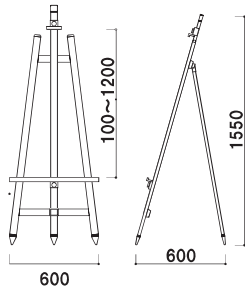

EX用
LEDオプションライト 屋外
¥18,000 (税抜価格) 002

重量 ■ 2.9kg
コード ■ 5.2m

**プリンパオープンパネル
S730 B1 タテ型** 屋内
¥24,000 (税抜価格) 033

本体材質 ■ アルミ押型材
透明カバー ■ PET透明1mm
バックボード ■ MDF 3mm
フレーム ■ 幅(上下)70mm (左右)30mm
厚み: 18mm

色々なサインにプラス+

本体 ■ ABS樹脂
表示サイズ ■ W300 × H760mm
ライト ■ LEDソーラーライト

SP-938LS (電球色) 屋外
¥28,000 (税抜価格) 重量 ■ 3.5kg 026

大人気のスタンドプレートに
SDGsに貢献するソーラーライト付きが登場

スタンド + クリップライトの組み合わせ

WTN-456 (片面) 組立 片面 屋外
¥16,800 (税抜価格) 重量 ■ 23.7kg(満水時) 026

AW-1490 (両面) 両面 屋外
¥28,000 (税抜価格) 重量 ■ 4.6kg 047

面板 ■ アートパネル白 3mm
面板サイズ ■ W450 × H900mm

VCB-B5700 (ホワイト) 屋外
¥18,400 (税抜価格) 重量 ■ 850g 026

材質 ■ 本体:アルミ押型材 クリップ:スチール 取付推奨板厚 ■ 5~25mm
消費電力 ■ 15W 入力電圧 ■ AC100V~240V コード ■ 2.6m
盗難防止ワイヤー・ケーブル結束バンド付き