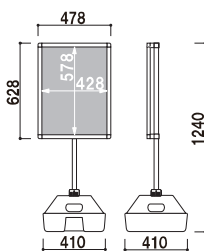

本体 ■ ABS樹脂
表示サイズ ■ W300 × H760mm
ライト ■ LEDソーラーライト

SP-938LS (電球色) 屋外
¥28,000 (税抜価格) 重量 ■ 3.5kg 026

大人気のスタンドプレートに
SDGsに貢献するソーラーライト付きが登場

スタンド + クリップライトの組み合わせ

WTN-456 (片面) 組立 片面 屋外
¥16,800 (税抜価格) 重量 ■ 23.7kg(満水時) 026

本体 ■ アルミ押型材アルマイトシルバー コーナー ■ ABS樹脂
面板 ■ アートパネル白3mm 柱 ■ ステール樹脂コーティング
ウォーターベース ■ ポリエチレン

VCL-W2700 (LEDランプ 10W) 屋外
¥12,200 (税抜価格) 重量 ■ 750g 026

材質 ■ 本体:アルミ押型材 クリップ:スチール コード ■ 2.9m
取付推奨板厚 ■ 5~25mm 入力電圧 ■ AC100V~240V
盗難防止ワイヤー・ケーブル結束バンド付き

AW-1490 (両面) 両面 屋外
¥28,000 (税抜価格) 重量 ■ 4.6kg 047

面板 ■ アートパネル白 3mm
面板サイズ ■ W450 × H900mm

VCB-B5700 (ホワイト) 屋外
¥18,400 (税抜価格) 重量 ■ 850g 026

材質 ■ 本体:アルミ押型材 クリップ:スチール 取付推奨板厚 ■ 5~25mm
消費電力 ■ 15W 入力電圧 ■ AC100V~240V コード ■ 2.6m
盗難防止ワイヤー・ケーブル結束バンド付き

面板サイズ ■W450 × H900mm
マグネット使用可

片面 屋内
重量 ■3.7kg 045

VCB-B2700

¥18,400 (税抜価格)

材質 ■本体:アルミ押型材 クリップ:スチール 取付推奨板厚 ■5~25mm
消費電力 ■15W 入力電圧 ■AC100V~240V コード ■2.6m
盗難防止ワイヤー・ケーブル結束バンド付き

（ブラック）
（電球色） 屋外
重量 ■850g 026

スタイリッシュなスチール製看板にプラス+