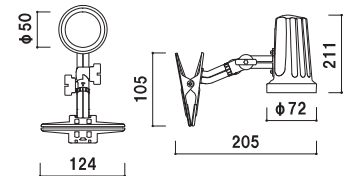

AW-1490 (両面) 両面 屋外
¥28,000 (税抜価格) 重量 ■ 4.6kg 047

面板 ■ アートパネル白 3mm
面板サイズ ■ W450 × H900mm

VCB-B5700 (ホワイト) 屋外
¥18,400 (税抜価格) 重量 ■ 850g 026

材質 ■ 本体:アルミ押型材 クリップ:スチール 取付推奨板厚 ■ 5~25mm
消費電力 ■ 15W 入力電圧 ■ AC100V~240V コード ■ 2.6m
盗難防止ワイヤー・ケーブル結束バンド付き

面板サイズ ■W450 × H900mm
マグネット使用可

片面 屋内
重量 ■3.7kg 045

VCB-B2700

¥18,400 (税抜価格)

材質 ■本体:アルミ押型材 クリップ:スチール 取付推奨板厚 ■5~25mm
消費電力 ■15W 入力電圧 ■AC100V~240V コード ■2.6m
盗難防止ワイヤー・ケーブル結束バンド付き

（ブラック）
（電球色） 屋外
重量 ■850g 026

スタイリッシュなスチール製看板にプラス+

SP-スチール白

¥14,500 (税抜価格)

本体 ■スチール白塗装仕上げ
取っ手 ■クロームメッキ仕上げ
面板サイズ ■W340 × H700mm

両面 屋外
重量 ■5.1kg 017

VCL-W2700

¥12,200 (税抜価格)

材質 ■本体:アルミ押型材 クリップ:スチール 取付推奨板厚 ■5~25mm
消費電力 ■10W 入力電圧 ■AC100V~240V コード ■2.9m
盗難防止ワイヤー・ケーブル結束バンド付き

材質 ■本体:アルミ押型材 クリップ:スチール 取付推奨板厚 ■5~25mm
消費電力 ■10W 入力電圧 ■AC100V~240V コード ■2.9m
盗難防止ワイヤー・ケーブル結束バンド付き

（ブラック）
（昼白色） 屋外
重量 ■750g 026

特集 あかりをプラス

和風・レトロな雰囲気にとりあう電飾スタンド

EN-291L

電飾
フィルム 屋内

¥28,000 (税抜価格) 重量 ■ 5.7kg 097