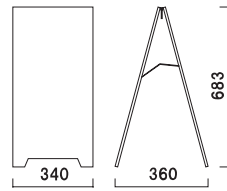

AW-1490 (両面) 両面 屋外
¥28,000 (税抜価格) 重量 ■ 4.6kg 047

面板 ■ アートパネル白 3mm
面板サイズ ■ W450 × H900mm

VCB-B5700 (ホワイト) 屋外
¥18,400 (税抜価格) 重量 ■ 850g 026

材質 ■ 本体:アルミ押型材 クリップ:スチール 取付推奨板厚 ■ 5~25mm
消費電力 ■ 15W 入力電圧 ■ AC100V~240V コード ■ 2.6m
盗難防止ワイヤー・ケーブル結束バンド付き

面板サイズ ■W450 × H900mm
マグネット使用可

片面 屋内
重量 ■3.7kg 045

VCB-B2700

¥18,400 (税抜価格)

材質 ■本体:アルミ押型材 クリップ:スチール 取付推奨板厚 ■5~25mm
消費電力 ■15W 入力電圧 ■AC100V~240V コード ■2.6m
盗難防止ワイヤー・ケーブル結束バンド付き

（ブラック）
（電球色） 屋外
重量 ■850g 026

スタイリッシュなスチール製看板にプラス+