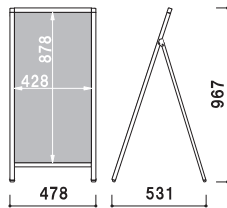

個性を出せる手書き看板にプラス+

AKS-148

¥19,800 (税抜価格)

面板サイズ ■W450 × H900mm
マグネット使用可

片面 屋内
重量 ■3.7kg 045