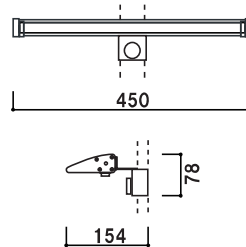

重量 ■ 2.9kg
コード ■ 5.2m