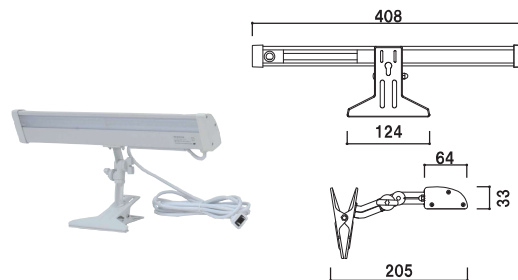

本体 ■ ABS樹脂
表示サイズ ■ W300 × H760mm
ライト ■ LEDソーラーライト

SP-938LS (電球色) 屋外
¥28,000 (税抜価格) 重量 ■ 3.5kg 026

大人気のスタンドプレートに
SDGsに貢献するソーラーライト付きが登場

スタンド + クリップライトの組み合わせ

WTN-456 (片面) 組立 片面 屋外
¥16,800 (税抜価格) 重量 ■ 23.7kg(満水時) 026

本体 ■ アルミ押型材アルマイトシルバー コーナー ■ ABS樹脂
面板 ■ アートパネル白3mm 柱 ■ ステール樹脂コーティング
ウォーターベース ■ ポリエチレン

VCL-W2700 (LEDランプ 10W) 屋外
¥12,200 (税抜価格) 重量 ■ 750g 026

材質 ■ 本体:アルミ押型材 クリップ:スチール コード ■ 2.9m
取付推奨板厚 ■ 5~25mm 入力電圧 ■ AC100V~240V
盗難防止ワイヤー・ケーブル結束バンド付き

AW-1490 (両面) 両面 屋外
¥28,000 (税抜価格) 重量 ■ 4.6kg 047

面板 ■ アートパネル白 3mm
面板サイズ ■ W450 × H900mm

VCB-B5700 (ホワイト) 屋外
¥18,400 (税抜価格) 重量 ■ 850g 026

材質 ■ 本体:アルミ押型材 クリップ:スチール 取付推奨板厚 ■ 5~25mm
消費電力 ■ 15W 入力電圧 ■ AC100V~240V コード ■ 2.6m
盗難防止ワイヤー・ケーブル結束バンド付き