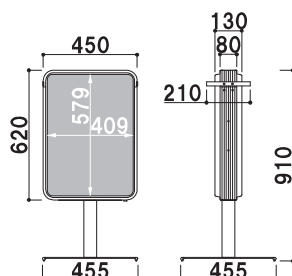

面板サイズ ■W450 × H900mm
マグネット使用可

片面 屋内
重量 ■3.7kg 045

VCB-B2700

¥18,400 (税抜価格)

材質 ■本体:アルミ押型材 クリップ:スチール 取付推奨板厚 ■5~25mm
消費電力 ■15W 入力電圧 ■AC100V~240V コード ■2.6m
盗難防止ワイヤー・ケーブル結束バンド付き

（ブラック）
（電球色） 屋外
重量 ■850g 026

スタイリッシュなスチール製看板にプラス+

材質 ■本体:アルミ押型材 クリップ:スチール 取付推奨板厚 ■5~25mm
消費電力 ■10W 入力電圧 ■AC100V~240V コード ■2.9m
盗難防止ワイヤー・ケーブル結束バンド付き

（ブラック）
（昼白色） 屋外
重量 ■750g 026

特集 あかりをプラス

和風・レトロな雰囲気にとりあう電飾スタンド

EN-291L

電飾
フィルム 屋内

¥28,000 (税抜価格) 重量 ■ 5.7kg 097

面板 ■ PET 透明 0.5mm
キャップ ■ ABS 樹脂 (ツヤ消し)
ベース ■ ABS 樹脂 (ツヤ消し)
面板サイズ ■ φ 180 × H900mm
出力用紙サイズ ■ W580 × H900mm
面板有効 ■ W560 × H877mm
光源 ■ LED テーブライト×1灯
5000 ~ 6000K

消費電力 ■ 10.2W
電源アダプター ■ 12V2A コード 1.8m
※電飾用乳白メディアをご使用ください。

ADO-208T-LED

両面 屋外 メーカー直送

¥82,000 (税抜価格) 重量 ■ 10.0kg 221

面板 ■ アクリル成型板 乳白色 2mm
面板サイズ ■ W443 × H613mm
照明 ■ 直管型 LED20 形 × 1
消費電力 ■ 12W

きょう 京-02

(コード: 151G-58286-01) メーカー直送 屋外

¥52,400 (税抜価格) 重量 ■ 4.4kg 050

面板 ■ アクリル乳白 3mm 成型面板
面板サイズ ■
上部 W130、下部 W226 × H445mm
画面有効サイズ ■
上部 W103、下部 W200 × H415mm
本体コード 3m、アダプターコード 1m