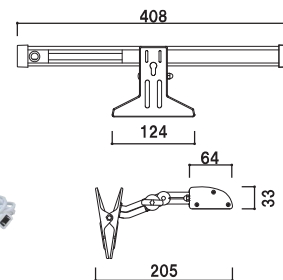

本体 ■ ABS樹脂
表示サイズ ■ W300 × H760mm
ライト ■ LEDソーラーライト

SP-938LS (電球色) 屋外
¥28,000 (税抜価格) 重量 ■ 3.5kg 026

大人気のスタンドプレートに
SDGsに貢献するソーラーライト付きが登場

スタンド + クリップライトの組み合わせ

WTN-456 (片面) 組立 片面 屋外
¥16,800 (税抜価格) 重量 ■ 23.7kg(満水時) 026

本体 ■ アルミ押型材アルマイトシルバー コーナー ■ ABS樹脂
面板 ■ アートパネル白3mm 柱 ■ ステール樹脂コーティング
ウォーターベース ■ ポリエチレン

VCL-W2700 (LEDランプ 10W) 屋外
¥12,200 (税抜価格) 重量 ■ 750g 026

材質 ■ 本体:アルミ押型材 クリップ:スチール コード ■ 2.9m
取付推奨板厚 ■ 5~25mm 入力電圧 ■ AC100V~240V
盗難防止ワイヤー・ケーブル結束バンド付き

AW-1490 (両面) 両面 屋外
¥28,000 (税抜価格) 重量 ■ 4.6kg 047

面板 ■ アートパネル白 3mm
面板サイズ ■ W450 × H900mm

VCB-B5700 (ホワイト) 屋外
¥18,400 (税抜価格) 重量 ■ 850g 026

材質 ■ 本体:アルミ押型材 クリップ:スチール 取付推奨板厚 ■ 5~25mm
消費電力 ■ 15W 入力電圧 ■ AC100V~240V コード ■ 2.6m
盗難防止ワイヤー・ケーブル結束バンド付き

材質 ■本体:アルミ押型材 クリップ:スチール 取付推奨板厚 ■5~25mm
消費電力 ■10W 入力電圧 ■AC100V~240V コード ■2.9m
盗難防止ワイヤー・ケーブル結束バンド付き

（ブラック）
（昼白色） 屋外
重量 ■750g 026

特集 あかりをプラス

和風・レトロな雰囲気にとりあう電飾スタンド

EN-291L

電飾
フィルム 屋内

¥28,000 (税抜価格) 重量 ■ 5.7kg 097