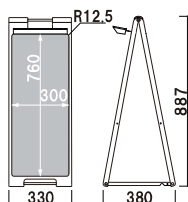

本体 ■ ABS樹脂
表示サイズ ■ W300 × H760mm
ライト ■ LEDソーラーライト

SP-938LS (電球色) 屋外
¥28,000 (税抜価格) 重量 ■ 3.5kg 026

大人気のスタンドプレートに
SDGsに貢献するソーラーライト付きが登場

スタンド + クリップライトの組み合わせ

WTN-456 (片面) 組立 片面 屋外
¥16,800 (税抜価格) 重量 ■ 23.7kg(満水時) 026

本体 ■ アルミ押型材アルマイトシルバー コーナー ■ ABS樹脂
面板 ■ アートパネル白3mm 柱 ■ ステール樹脂コーティング
ウォーターベース ■ ポリエチレン

VCL-W2700 (LEDランプ 10W) 屋外
¥12,200 (税抜価格) 重量 ■ 750g 026

材質 ■ 本体:アルミ押型材 クリップ:スチール コード ■ 2.9m
取付推奨板厚 ■ 5~25mm 入力電圧 ■ AC100V~240V
盗難防止ワイヤー・ケーブル結束バンド付き

AW-1490 (両面) 両面 屋外
¥28,000 (税抜価格) 重量 ■ 4.6kg 047

面板 ■ アートパネル白 3mm
面板サイズ ■ W450 × H900mm

VCB-B5700 (ホワイト) 屋外
¥18,400 (税抜価格) 重量 ■ 850g 026

材質 ■ 本体:アルミ押型材 クリップ:スチール 取付推奨板厚 ■ 5~25mm
消費電力 ■ 15W 入力電圧 ■ AC100V~240V コード ■ 2.6m
盗難防止ワイヤー・ケーブル結束バンド付き

SP-スチール白

¥14,500 (税抜価格)

本体 ■スチール白塗装仕上げ
取っ手 ■クロームメッキ仕上げ
面板サイズ ■W340 × H700mm

両面 屋外
重量 ■5.1kg 017

VCL-W2700

¥12,200 (税抜価格)

材質 ■本体:アルミ押型材 クリップ:スチール 取付推奨板厚 ■5~25mm
消費電力 ■10W 入力電圧 ■AC100V~240V コード ■2.9m
盗難防止ワイヤー・ケーブル結束バンド付き