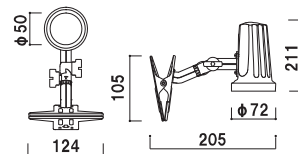

本体 ■ ABS樹脂
表示サイズ ■ W300 × H760mm
ライト ■ LEDソーラーライト

SP-938LS (電球色) 屋外
¥28,000 (税抜価格) 重量 ■ 3.5kg 026

大人気のスタンドプレートに
SDGsに貢献するソーラーライト付きが登場

スタンド + クリップライトの組み合わせ

WTN-456 (片面) 組立 片面 屋外
¥16,800 (税抜価格) 重量 ■ 23.7kg(満水時) 026

本体 ■ アルミ押型材アルマイトシルバー コーナー ■ ABS樹脂
面板 ■ アートパネル白3mm 柱 ■ ステール樹脂コーティング
ウォーターベース ■ ポリエチレン

VCL-W2700 (LEDランプ 10W) 屋外
¥12,200 (税抜価格) 重量 ■ 750g 026

材質 ■ 本体:アルミ押型材 クリップ:スチール コード ■ 2.9m
取付推奨板厚 ■ 5~25mm 入力電圧 ■ AC100V~240V
盗難防止ワイヤー・ケーブル結束バンド付き

AW-1490 (両面) 両面 屋外
¥28,000 (税抜価格) 重量 ■ 4.6kg 047

面板 ■ アートパネル白 3mm
面板サイズ ■ W450 × H900mm

VCB-B5700 (ホワイト) 屋外
¥18,400 (税抜価格) 重量 ■ 850g 026

材質 ■ 本体:アルミ押型材 クリップ:スチール 取付推奨板厚 ■ 5~25mm
消費電力 ■ 15W 入力電圧 ■ AC100V~240V コード ■ 2.6m
盗難防止ワイヤー・ケーブル結束バンド付き