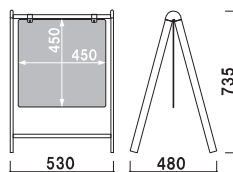

AW-1490 (両面) 両面 屋外
¥28,000 (税抜価格) 重量 ■ 4.6kg 047

面板 ■ アートパネル白 3mm
面板サイズ ■ W450 × H900mm

VCB-B5700 (ホワイト) 屋外
¥18,400 (税抜価格) 重量 ■ 850g 026

材質 ■ 本体:アルミ押型材 クリップ:スチール 取付推奨板厚 ■ 5~25mm
消費電力 ■ 15W 入力電圧 ■ AC100V~240V コード ■ 2.6m
盗難防止ワイヤー・ケーブル結束バンド付き

面板サイズ ■W450 × H900mm
マグネット使用可

片面 屋内
重量 ■3.7kg 045

VCB-B2700

¥18,400 (税抜価格)

材質 ■本体:アルミ押型材 クリップ:スチール 取付推奨板厚 ■5~25mm
消費電力 ■15W 入力電圧 ■AC100V~240V コード ■2.6m
盗難防止ワイヤー・ケーブル結束バンド付き

（ブラック）
（電球色） 屋外
重量 ■850g 026

スタイリッシュなスチール製看板にプラス+

SP-スチール白

¥14,500 (税抜価格)

本体 ■スチール白塗装仕上げ
取っ手 ■クロームメッキ仕上げ
面板サイズ ■W340 × H700mm

両面 屋外
重量 ■5.1kg 017

VCL-W2700

¥12,200 (税抜価格)

材質 ■本体:アルミ押型材 クリップ:スチール 取付推奨板厚 ■5~25mm
消費電力 ■10W 入力電圧 ■AC100V~240V コード ■2.9m
盗難防止ワイヤー・ケーブル結束バンド付き

（ホワイト）
（電球色） 屋外
重量 ■750g 026

人気のバリケードサインにプラス+

B-445 (ブラック)

¥18,600 (税抜価格)

本体 ■スチール塗装仕上げ
面板 ■アートパネル黒 3mm
面板サイズ ■W450 × H450mm

両面 屋外
重量 ■4.8kg 037

VCL-B5700

¥12,200 (税抜価格)