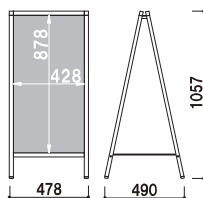

本体 ■ ABS樹脂
表示サイズ ■ W300 × H760mm
ライト ■ LEDソーラーライト

SP-938LS (電球色) 屋外
¥28,000 (税抜価格) 重量 ■ 3.5kg 026

大人気のスタンドプレートに
SDGsに貢献するソーラーライト付きが登場

スタンド + クリップライトの組み合わせ

WTN-456 (片面) 組立 片面 屋外
¥16,800 (税抜価格) 重量 ■ 23.7kg(満水時) 026

本体 ■ アルミ押型材アルマイトシルバー コーナー ■ ABS樹脂
面板 ■ アートパネル白3mm 柱 ■ ステール樹脂コーティング
ウォーターベース ■ ポリエチレン

VCL-W2700 (LEDランプ 10W) 屋外
¥12,200 (税抜価格) 重量 ■ 750g 026

材質 ■ 本体:アルミ押型材 クリップ:スチール コード ■ 2.9m
取付推奨板厚 ■ 5~25mm 入力電圧 ■ AC100V~240V
盗難防止ワイヤー・ケーブル結束バンド付き

AW-1490 (両面) 両面 屋外
¥28,000 (税抜価格) 重量 ■ 4.6kg 047

面板 ■ アートパネル白 3mm
面板サイズ ■ W450 × H900mm

VCB-B5700 (ホワイト) 屋外
¥18,400 (税抜価格) 重量 ■ 850g 026

材質 ■ 本体:アルミ押型材 クリップ:スチール 取付推奨板厚 ■ 5~25mm
消費電力 ■ 15W 入力電圧 ■ AC100V~240V コード ■ 2.6m
盗難防止ワイヤー・ケーブル結束バンド付き