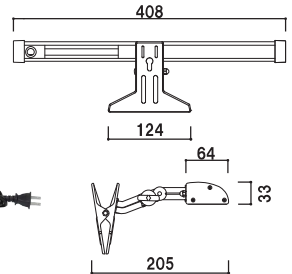

AW-1490 (両面) 両面 屋外
¥28,000 (税抜価格) 重量 ■ 4.6kg 047

面板 ■ アートパネル白 3mm
面板サイズ ■ W450 × H900mm

VCB-B5700 (ホワイト) 屋外
¥18,400 (税抜価格) 重量 ■ 850g 026

材質 ■ 本体:アルミ押型材 クリップ:スチール 取付推奨板厚 ■ 5~25mm
消費電力 ■ 15W 入力電圧 ■ AC100V~240V コード ■ 2.6m
盗難防止ワイヤー・ケーブル結束バンド付き

面板サイズ ■W450 × H900mm
マグネット使用可

片面 屋内
重量 ■3.7kg 045

VCB-B2700

¥18,400 (税抜価格)

材質 ■本体:アルミ押型材 クリップ:スチール 取付推奨板厚 ■5~25mm
消費電力 ■15W 入力電圧 ■AC100V~240V コード ■2.6m
盗難防止ワイヤー・ケーブル結束バンド付き

（ブラック）
（電球色） 屋外
重量 ■850g 026

スタイリッシュなスチール製看板にプラス+

SP-スチール白

¥14,500 (税抜価格)

本体 ■スチール白塗装仕上げ
取っ手 ■クロームメッキ仕上げ
面板サイズ ■W340 × H700mm

両面 屋外
重量 ■5.1kg 017

VCL-W2700

¥12,200 (税抜価格)

材質 ■本体:アルミ押型材 クリップ:スチール 取付推奨板厚 ■5~25mm
消費電力 ■10W 入力電圧 ■AC100V~240V コード ■2.9m
盗難防止ワイヤー・ケーブル結束バンド付き

材質 ■本体:アルミ押型材 クリップ:スチール 取付推奨板厚 ■5~25mm
消費電力 ■10W 入力電圧 ■AC100V~240V コード ■2.9m
盗難防止ワイヤー・ケーブル結束バンド付き

（ブラック）
（昼白色） 屋外
重量 ■750g 026

特集 あかりをプラス

和風・レトロな雰囲気にとりあう電飾スタンド

EN-291L

電飾
フィルム 屋内

¥28,000 (税抜価格) 重量 ■ 5.7kg 097