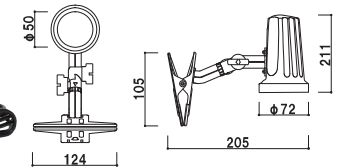

面板サイズ ■W450 × H900mm
マグネット使用可

片面 屋内
重量 ■3.7kg 045

VCB-B2700

¥18,400 (税抜価格)

材質 ■本体:アルミ押型材 クリップ:スチール 取付推奨板厚 ■5~25mm
消費電力 ■15W 入力電圧 ■AC100V~240V コード ■2.6m
盗難防止ワイヤー・ケーブル結束バンド付き

（ブラック）
（電球色） 屋外
重量 ■850g 026

スタイリッシュなスチール製看板にプラス+

SP-スチール白

¥14,500 (税抜価格)

本体 ■スチール白塗装仕上げ
取っ手 ■クロームメッキ仕上げ
面板サイズ ■W340 × H700mm

両面 屋外
重量 ■5.1kg 017

VCL-W2700

¥12,200 (税抜価格)

材質 ■本体:アルミ押型材 クリップ:スチール 取付推奨板厚 ■5~25mm
消費電力 ■10W 入力電圧 ■AC100V~240V コード ■2.9m
盗難防止ワイヤー・ケーブル結束バンド付き

（ホワイト）
（電球色） 屋外
重量 ■750g 026

人気のバリケードサインにプラス+

B-445 (ブラック)

¥18,600 (税抜価格)

本体 ■スチール塗装仕上げ
面板 ■アートパネル黒 3mm
面板サイズ ■W450 × H450mm

両面 屋外
重量 ■4.8kg 037

VCL-B5700

¥12,200 (税抜価格)

材質 ■本体:アルミ押型材 クリップ:スチール 取付推奨板厚 ■5~25mm
消費電力 ■10W 入力電圧 ■AC100V~240V コード ■2.9m
盗難防止ワイヤー・ケーブル結束バンド付き

（ブラック）
（昼白色） 屋外
重量 ■750g 026

特集 あかりをプラス

和風・レトロな雰囲気にとりあう電飾スタンド

EN-291L

電飾
フィルム 屋内

¥28,000 (税抜価格) 重量 ■ 5.7kg 097