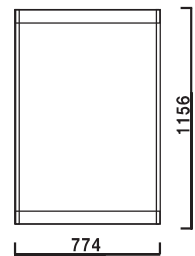

EX用
LEDオプションライト 屋外
¥18,000 (税抜価格) 002

重量 ■ 2.9kg
コード ■ 5.2m

**プリンパオープンパネル
S730 B1 タテ型** 屋内
¥24,000 (税抜価格) 033

本体材質 ■ アルミ押型材
透明カバー ■ PET透明1mm
バックボード ■ MDF 3mm
フレーム ■ 幅(上下)70mm (左右)30mm
厚み: 18mm

色々なサインにプラス+

本体 ■ ABS樹脂
表示サイズ ■ W300 × H760mm
ライト ■ LEDソーラーライト

SP-938LS (電球色) 屋外
¥28,000 (税抜価格) 重量 ■ 3.5kg 026

大人気のスタンドプレートに
SDGsに貢献するソーラーライト付きが登場

スタンド + クリップライトの組み合わせ

WTN-456 (片面) 組立 片面 屋外
¥16,800 (税抜価格) 重量 ■ 23.7kg(満水時) 026

AW-1490 (両面) 両面 屋外
¥28,000 (税抜価格) 重量 ■ 4.6kg 047

面板 ■ アートパネル白 3mm
面板サイズ ■ W450 × H900mm

VCB-B5700 (ホワイト) 屋外
¥18,400 (税抜価格) 重量 ■ 850g 026

材質 ■ 本体:アルミ押型材 クリップ:スチール 取付推奨板厚 ■ 5~25mm
消費電力 ■ 15W 入力電圧 ■ AC100V~240V コード ■ 2.6m
盗難防止ワイヤー・ケーブル結束バンド付き