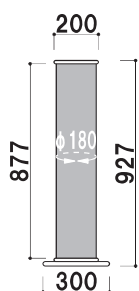

面板サイズ ■W450 × H900mm
マグネット使用可

片面 屋内
重量 ■3.7kg 045

VCB-B2700

¥18,400 (税抜価格)

材質 ■本体:アルミ押型材 クリップ:スチール 取付推奨板厚 ■5~25mm
消費電力 ■15W 入力電圧 ■AC100V~240V コード ■2.6m
盗難防止ワイヤー・ケーブル結束バンド付き

（ブラック）
（電球色） 屋外
重量 ■850g 026

スタイリッシュなスチール製看板にプラス+

（ホワイト）
（電球色） 屋外
重量 ■750g 026

人気のバリケードサインにプラス+

B-445 (ブラック)

¥18,600 (税抜価格)

本体 ■スチール塗装仕上げ
面板 ■アートパネル黒 3mm
面板サイズ ■W450 × H450mm

両面 屋外
重量 ■4.8kg 037

VCL-B5700

¥12,200 (税抜価格)

材質 ■本体:アルミ押型材 クリップ:スチール 取付推奨板厚 ■5~25mm
消費電力 ■10W 入力電圧 ■AC100V~240V コード ■2.9m
盗難防止ワイヤー・ケーブル結束バンド付き

（ブラック）
（昼白色） 屋外
重量 ■750g 026

特集 あかりをプラス

和風・レトロな雰囲気にとりあう電飾スタンド

EN-291L

電飾
フィルム 屋内

¥28,000 (税抜価格) 重量 ■ 5.7kg 097

面板 ■ PET 透明 0.5mm
キャップ ■ ABS 樹脂 (ツヤ消し)
ベース ■ ABS 樹脂 (ツヤ消し)
面板サイズ ■ φ 180 × H900mm
出力用紙サイズ ■ W580 × H900mm
面板有効 ■ W560 × H877mm
光源 ■ LED テーブライト×1灯
5000 ~ 6000K

消費電力 ■ 10.2W
電源アダプター ■ 12V2A コード 1.8m
※電飾用乳白メディアをご使用ください。