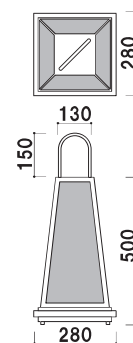

AW-1490 (両面) 両面 屋外
¥28,000 (税抜価格) 重量 ■ 4.6kg 047

面板 ■ アートパネル白 3mm
面板サイズ ■ W450 × H900mm

VCB-B5700 (ホワイト) 屋外
¥18,400 (税抜価格) 重量 ■ 850g 026

材質 ■ 本体:アルミ押型材 クリップ:スチール 取付推奨板厚 ■ 5~25mm
消費電力 ■ 15W 入力電圧 ■ AC100V~240V コード ■ 2.6m
盗難防止ワイヤー・ケーブル結束バンド付き

材質 ■本体:アルミ押型材 クリップ:スチール 取付推奨板厚 ■5~25mm
消費電力 ■10W 入力電圧 ■AC100V~240V コード ■2.9m
盗難防止ワイヤー・ケーブル結束バンド付き

（ブラック）
（昼白色） 屋外
重量 ■750g 026

特集 あかりをプラス

和風・レトロな雰囲気にとりあう電飾スタンド

EN-291L

電飾
フィルム 屋内

¥28,000 (税抜価格) 重量 ■ 5.7kg 097

面板 ■ PET 透明 0.5mm
キャップ ■ ABS 樹脂 (ツヤ消し)
ベース ■ ABS 樹脂 (ツヤ消し)
面板サイズ ■ φ 180 × H900mm
出力用紙サイズ ■ W580 × H900mm
面板有効 ■ W560 × H877mm
光源 ■ LED テーブライト×1灯
5000 ~ 6000K

消費電力 ■ 10.2W
電源アダプター ■ 12V2A コード 1.8m
※電飾用乳白メディアをご使用ください。

ADO-208T-LED

両面 屋外 メーカー直送

¥82,000 (税抜価格) 重量 ■ 10.0kg 221

面板 ■ アクリル成型板 乳白色 2mm
面板サイズ ■ W443 × H613mm
照明 ■ 直管型 LED20 形 × 1
消費電力 ■ 12W

きょう 京-02

(コード: 151G-58286-01) メーカー直送 屋外

¥52,400 (税抜価格) 重量 ■ 4.4kg 050

面板 ■ アクリル乳白 3mm 成型面板
面板サイズ ■
上部 W130、下部 W226 × H445mm
画面有効サイズ ■
上部 W103、下部 W200 × H415mm
本体コード 3m、アダプターコード 1m