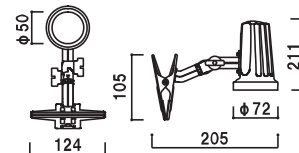

VCL-W2700 (LEDランプ 10W) (電球色) 屋外
¥12,200 (税抜価格) 重量 ■ 750g 026

材質 ■ 本体:アルミ押型材 クリップ:スチール コード ■ 2.9m
取付推奨板厚 ■ 5~25mm 入力電圧 ■ AC100V~240V
盗難防止ワイヤー・ケーブル結束バンド付き