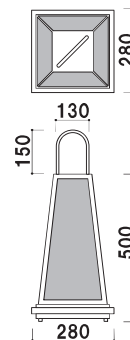

## ADO-208T-LED

両面 屋外 メーカー直送

¥82,000 (税抜価格) 重量 10.0kg 221

面板 ■アクリル成型板 乳白色 2mm  
面板サイズ ■W443 × H613mm  
照明 ■直管型 LED20 形×1  
消費電力 ■12W

## きょう 京-02

(コード: 151G-58286-01) メーカー直送 屋外

¥52,400 (税抜価格) 重量 4.4kg 050

面板 ■アクリル乳白 3mm 成型面板  
面板サイズ ■  
上部 W130、下部 W226 × H445mm  
画面有効サイズ ■  
上部 W103、下部 W200 × H415mm  
本体コード 3m、アダプターコード 1m