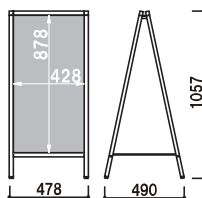

## 電源を取れない場所でも。ソーラーライト付きスタンド

昼白色の点灯イメージ

本体 ■ ABS樹脂  
表示サイズ ■ W300 × H760mm  
ライト ■ LEDソーラーライト

**SP-938LS** (電球色) 屋外  
¥28,000 (税抜価格) 重量 ■ 3.5kg 026

大人気のスタンドプレートに  
SDGsに貢献するソーラーライト付きが登場

## スタンド + クリップライトの組み合わせ

**WTN-456** (片面) 組立 片面 屋外  
¥16,800 (税抜価格) 重量 ■ 23.7kg(満水時) 026

本体 ■ アルミ押型材アルマイトシルバー コーナー ■ ABS樹脂  
面板 ■ アートパネル白3mm 柱 ■ スチール樹脂コーティング  
ウォーターベース ■ ポリエチレン

**VCL-W2700** (LEDランプ 10W) (電球色) 屋外  
¥12,200 (税抜価格) 重量 ■ 750g 026

材質 ■ 本体:アルミ押型材 クリップ:スチール コード ■ 2.9m  
取付推奨板厚 ■ 5~25mm 入力電圧 ■ AC100V~240V  
盗難防止ワイヤー・ケーブル結束バンド付き

**AW-1490** (両面) 両面 屋外  
¥28,000 (税抜価格) 重量 ■ 4.6kg 047

面板 ■ アートパネル白 3mm  
面板サイズ ■ W450 × H900mm

**VCB-B5700** (ホワイト) (昼白色) 屋外  
¥18,400 (税抜価格) 重量 ■ 850g 026