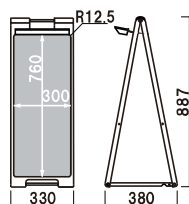

## 電源を取れない場所でも。ソーラーライト付きスタンド

昼白色の点灯イメージ

本体 ■ ABS樹脂  
表示サイズ ■ W300 × H760mm  
ライト ■ LEDソーラーライト

**SP-938LS** (電球色) 屋外  
¥28,000 (税抜価格) 重量 ■ 3.5kg 026

大人気のスタンドプレートに  
SDGsに貢献するソーラーライト付きが登場

材質 ■ 本体:アルミ押型材 クリップ:スチール コード ■ 2.9m  
取付推奨板厚 ■ 5~25mm 入力電圧 ■ AC100V~240V  
盗難防止ワイヤー・ケーブル結束バンド付き

**AW-1490** (両面) 両面 屋外  
¥28,000 (税抜価格) 重量 ■ 4.6kg 047

面板 ■ アートパネル白 3mm  
面板サイズ ■ W450 × H900mm

**VCB-B5700** (ホワイト) (昼白色) 屋外  
¥18,400 (税抜価格) 重量 ■ 850g 026