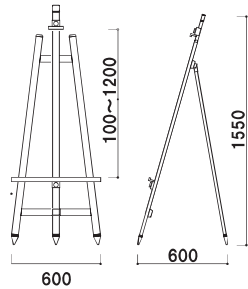

### EX-160

¥28,000 (税抜価格) 098

本体 ■ アルミ押型材アルマイト仕上  
パネルサイズ ■ 厚み 30mm まで  
幅 1200mm まで対応