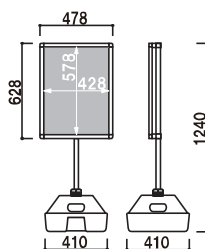

スタンド + クリップライトの組み合わせ

WTN-456 (片面) 組立 片面 屋外
¥16,800 (税抜価格) 重量 ■ 23.7kg(満水時) 026

本体 ■ アルミ押型材アルマイトシルバー コーナー ■ ABS樹脂
面板 ■ アートパネル白3mm 柱 ■ スチール樹脂コーティング
ウォーターベース ■ ポリエチレン