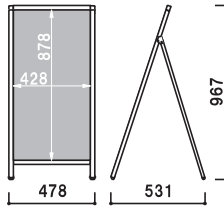

材質 ■ 本体:アルミ押型材 クリップ:スチール コード ■ 2.9m  
取付推奨板厚 ■ 5~25mm 入力電圧 ■ AC100V~240V  
盗難防止ワイヤー・ケーブル結束バンド付き

**AW-1490** (両面) 両面 屋外  
¥28,000 (税抜価格) 重量 ■ 4.6kg 047

面板 ■ アートパネル白 3mm  
面板サイズ ■ W450 × H900mm

**VCB-B5700** (ホワイト) (昼白色) 屋外  
¥18,400 (税抜価格) 重量 ■ 850g 026

## 個性を出せる手書き看板にプラス+

**AKS-148**

¥19,800 (税抜価格)

面板サイズ ■W450 × H900mm  
マグネット使用可

重量 ■3.7kg 045

片面 屋内

**VCB-B2700**

¥18,400 (税抜価格)