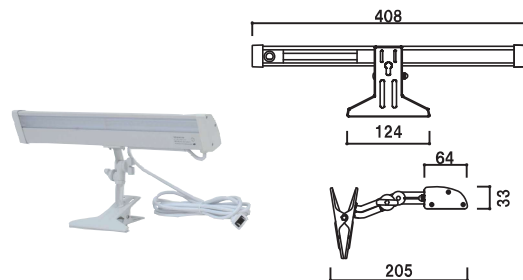

## 電源を取れない場所でも。ソーラーライト付きスタンド

昼白色の点灯イメージ

本体 ■ ABS樹脂  
表示サイズ ■ W300 × H760mm  
ライト ■ LEDソーラーライト

**SP-938LS** (電球色) 屋外  
¥28,000 (税抜価格) 重量 ■ 3.5kg 026

大人気のスタンドプレートに  
SDGsに貢献するソーラーライト付きが登場

## スタンド + クリップライトの組み合わせ

**WTN-456** (片面) 組立 片面 屋外  
¥16,800 (税抜価格) 重量 ■ 23.7kg(満水時) 026

本体 ■ アルミ押型材アルマイトシルバー コーナー ■ ABS樹脂  
面板 ■ アートパネル白3mm 柱 ■ スチール樹脂コーティング  
ウォーターベース ■ ポリエチレン

**VCL-W2700** (LEDランプ 10W) (電球色) 屋外  
¥12,200 (税抜価格) 重量 ■ 750g 026

材質 ■ 本体:アルミ押型材 クリップ:スチール コード ■ 2.9m  
取付推奨板厚 ■ 5~25mm 入力電圧 ■ AC100V~240V  
盗難防止ワイヤー・ケーブル結束バンド付き

**AW-1490** (両面) 両面 屋外  
¥28,000 (税抜価格) 重量 ■ 4.6kg 047

面板 ■ アートパネル白 3mm  
面板サイズ ■ W450 × H900mm

**VCB-B5700** (ホワイト) (昼白色) 屋外  
¥18,400 (税抜価格) 重量 ■ 850g 026