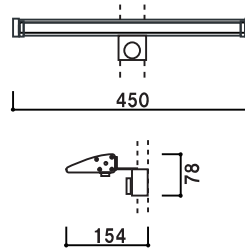

EX用 LEDオプションライト

¥18,000 (税抜価格) 002

重量 ■ 2.9kg
コード ■ 5.2m