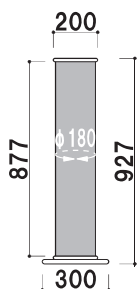

ADO-208T-LED

両面 屋外 メーカー直送

¥82,000 (税抜価格) 重量 10.0kg 221

面板 ■アクリル成型板 乳白色 2mm
面板サイズ ■W443 × H613mm
照明 ■直管型 LED20 形×1
消費電力 ■12W