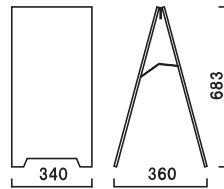

スタイリッシュなスチール製看板にプラス+

SP-スチール白

¥14,500 (税抜価格)

本体 ■スチール白塗装仕上げ
取っ手 ■クロームメッキ仕上げ
面板サイズ ■W340 × H700mm

重量 ■5.1kg 017

両面 屋外