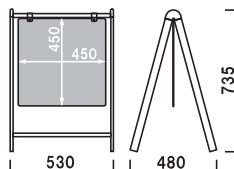

人気のバリケードサインにプラス+

B-445

¥18,600 (税抜価格)

本体 ■スチール塗装仕上げ
面板 ■アートパネル黒 3mm
面板サイズ ■W450 × H450mm

重量 ■4.8kg 037

両面 屋外