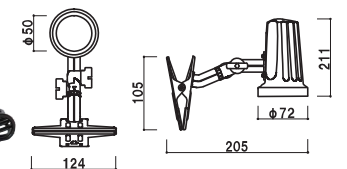

材質 ■本体:アルミ押型材 クリップ:スチール 取付推奨板厚 ■5~25mm  
消費電力 ■10W 入力電圧 ■AC100V~240V コード ■2.9m  
盗難防止ワイヤー・ケーブル結束バンド付き

重量 ■750g 026

屋外

## 人気のバリケードサインにプラス+

**B-445**

¥18,600 (税抜価格)

本体 ■スチール塗装仕上げ  
面板 ■アートパネル黒 3mm  
面板サイズ ■W450 × H450mm

重量 ■4.8kg 037

両面 屋外

**VCL-B5700**

¥12,200 (税抜価格)

材質 ■本体:アルミ押型材 クリップ:スチール 取付推奨板厚 ■5~25mm  
消費電力 ■10W 入力電圧 ■AC100V~240V コード ■2.9m  
盗難防止ワイヤー・ケーブル結束バンド付き

重量 ■750g 026

屋外

特集 あかりをプラス