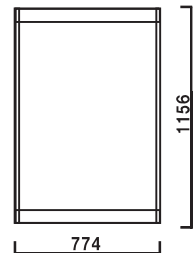

### EX-160

¥28,000 (税抜価格) 098

本体 ■ アルミ押型材アルマイト仕上  
パネルサイズ ■ 厚み 30mm まで  
幅 1200mm まで対応

### プリンバオープンパネル S730 B1 タテ型

¥24,000 (税抜価格) 033

本体材質 ■ アルミ押型材  
透明カバー ■ PET透明1mm  
バックボード ■ MDF 3mm  
フレーム ■ 幅(上下)70mm (左右)30mm  
厚み: 18mm