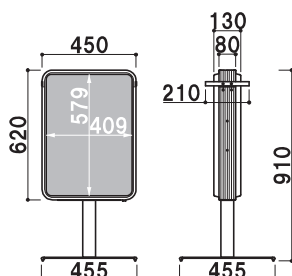

## EN-291L

電飾  
フィルム 屋内

¥28,000 (税抜価格) 重量 5.7kg 097

面板 ■PET 透明 0.5mm  
キャップ ■ABS 樹脂 (ツヤ消し)  
ベース ■ABS 樹脂 (ツヤ消し)  
面板サイズ ■φ 180 × H900mm  
出力用紙サイズ ■W580 × H900mm  
面板有効 ■W560 × H877mm  
光源 ■LED テーブライト×1灯  
5000 ~ 6000K

## ADO-208T-LED

両面 屋外 メーカー直送

¥82,000 (税抜価格) 重量 10.0kg 221

面板 ■アクリル成型板 乳白色 2mm  
面板サイズ ■W443 × H613mm  
照明 ■直管型 LED20 形×1  
消費電力 ■12W