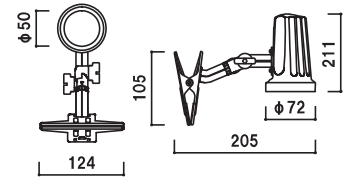

## スタイリッシュなスチール製看板にプラス+

**SP-スチール白**

¥14,500 (税抜価格)

本体 ■スチール白塗装仕上げ  
取っ手 ■クロームメッキ仕上げ  
面板サイズ ■W340 × H700mm

重量 ■5.1kg 017

両面 屋外

**VCL-W2700**

¥12,200 (税抜価格)

材質 ■本体:アルミ押型材 クリップ:スチール 取付推奨板厚 ■5~25mm  
消費電力 ■10W 入力電圧 ■AC100V~240V コード ■2.9m  
盗難防止ワイヤー・ケーブル結束バンド付き

重量 ■750g 026

屋外