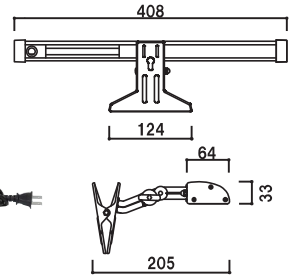

材質 ■ 本体:アルミ押型材 クリップ:スチール コード ■ 2.9m  
取付推奨板厚 ■ 5~25mm 入力電圧 ■ AC100V~240V  
盗難防止ワイヤー・ケーブル結束バンド付き

**AW-1490** (両面) 両面 屋外  
¥28,000 (税抜価格) 重量 ■ 4.6kg 047

面板 ■ アートパネル白 3mm  
面板サイズ ■ W450 × H900mm

**VCB-B5700** (ホワイト) (昼白色) 屋外  
¥18,400 (税抜価格) 重量 ■ 850g 026

## 個性を出せる手書き看板にプラス+

**AKS-148**

¥19,800 (税抜価格)

面板サイズ ■W450 × H900mm  
マグネット使用可

重量 ■3.7kg 045

片面 屋内

**VCB-B2700**

¥18,400 (税抜価格)

材質 ■本体:アルミ押型材 クリップ:スチール 取付推奨板厚 ■5~25mm  
消費電力 ■15W 入力電圧 ■AC100V~240V コード ■2.6m  
盗難防止ワイヤー・ケーブル結束バンド付き

重量 ■850g 026

屋外