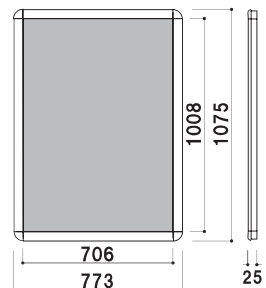

カラー、サイズのバリエーションが豊富

場所と用途に合わせてお選びいただけます。

SP-607 (ブラック)

両面 屋外

¥10,500 (税抜価格)

重量 ■ 2.0kg 013

本体 ■ ABS樹脂
表示サイズ ■ W300 × H450mm

LED

PH-223P (A3ヨコ型)

組立 屋内

¥25,000 (税抜価格)

重量 ■ 3.7kg 039

面板サイズ ■ A3 (W420 × H297mm)
面板有効サイズ ■ W404 × H281mm

PG ライトLED スリム 32R B1

(壁付仕様 / スタンド仕様)
(木目調けやき)

片面 屋内 メーカー直送

¥103,500 (税抜価格)

フレーム幅 ■ 32mm
本体 ■ アルミ押型材 コーナー ■ ABS樹脂 面板 ■ アクリル板 1.5mm
電源コード ■ 1.5M 保証期間 ■ 1年

※ご注文時にコード仕様とカラーをご指定ください。