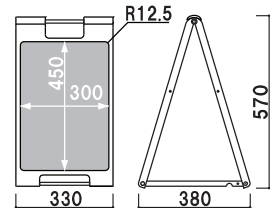

カラー、サイズのバリエーションが豊富

場所と用途に合わせてお選びいただけます。

SP-607 (ブラック)

両面 屋外

¥10,500 (税抜価格)

重量 ■ 2.0kg 013

本体 ■ ABS樹脂
表示サイズ ■ W300 × H450mm

LED

PH-223P (A3ヨコ型)

組立 屋内

¥25,000 (税抜価格)

重量 ■ 3.7kg 039

面板サイズ ■ A3 (W420 × H297mm)
面板有効サイズ ■ W404 × H281mm

PG ライトLED スリム 32R B1

(壁付仕様 / スタンド仕様)
(木目調けやき)

片面 屋内 メーカー直送

¥103,500 (税抜価格)

フレーム幅 ■ 32mm
本体 ■ アルミ押型材 コーナー ■ ABS樹脂 面板 ■ アクリル板 1.5mm
電源コード ■ 1.5M 保証期間 ■ 1年

※ご注文時にコード仕様とカラーをご指定ください。