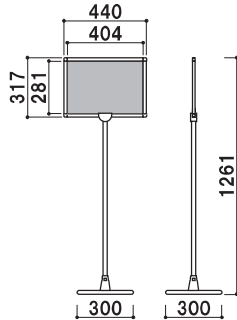

カラー、サイズのバリエーションが豊富

場所と用途に合わせてお選びいただけます。

SP-607 (ブラック)

両面 屋外

¥10,500 (税抜価格)

重量 ■ 2.0kg 013

本体 ■ ABS樹脂
表示サイズ ■ W300 × H450mm

LED

PH-223P (A3ヨコ型)

組立 屋内

¥25,000 (税抜価格)

重量 ■ 3.7kg 039

面板サイズ ■ A3 (W420 × H297mm)
面板有効サイズ ■ W404 × H281mm

PG ライトLED スリム 32R B1

(壁付仕様 / スタンド仕様)
(木目調けやき)

片面 屋内 メーカー直送

¥103,500 (税抜価格)

フレーム幅 ■ 32mm
本体 ■ アルミ押型材 コーナー ■ ABS樹脂 面板 ■ アクリル板 1.5mm
電源コード ■ 1.5M 保証期間 ■ 1年

※ご注文時にコード仕様とカラーをご指定ください。