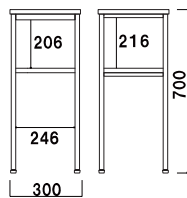

■ 1つあると便利

フロントでのやり取りの際ちょっと荷物を置いておける場所に。

KT-30 (ローズ/チーク/ナチュラル/アイボリー/ブラック)

組立 屋内 メーカー直送

¥30,000 (税抜価格)

重量 ■ 5.5kg 026

フレーム ■ スチール19mm角 メラミン焼付塗装
天板 ■ メラミン化粧板
※ローズ、チーク、ナチュラルは木目ですが
アイボリー、ブラックは木目ではございません。