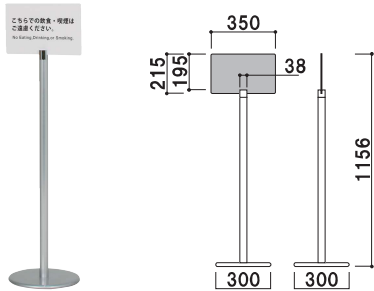

### PM-3TK (A3タテ) (角度調整)

¥32,000 (税抜価格)

重量 4.1kg 032

パネルサイズ ■ A3 (W297 × H420mm)  
面板有効サイズ ■ W287 × H410mm  
柱 ■ φ13 ステンレス ICS パイプ  
ベース ■ スチール焼付塗装

パネル枠 ■ アルミ押出型材ステンカラー  
コーナー ■ ABS 樹脂  
面板 ■ 塩ビ透明 1.5mm 2枚合わせ

角度調整 組立 屋内 両面

### SOX-18D (シルバー)

¥18,800 (税抜価格)

重量 3.7kg 018

本体 ■ アルミ押出材アルマイトシルバー仕上  
ベース ■ ABS 樹脂シルバー塗装仕上  
スチールウエイト入り

面板 ■ アクリル骨白 5mm 付  
面板サイズ ■ W350 × H215mm

組立 両面 屋内

手書き