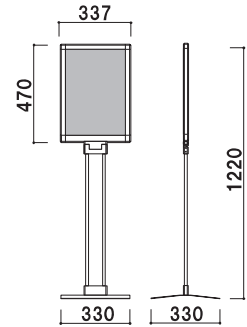

### PM-3TK (A3タテ) (角度調整)

¥32,000 (税抜価格)

重量 4.1kg 032

パネルサイズ ■ A3 (W297 × H420mm)  
面板有効サイズ ■ W287 × H410mm  
柱 ■ φ13 ステンレス ICS パイプ  
ベース ■ スチール焼付塗装

パネル枠 ■ アルミ押出型材ステンカラー  
コーナー ■ ABS 樹脂  
面板 ■ 塩ビ透明 1.5mm 2枚合わせ

角度調整 組立 屋内 両面

### SOX-18D (シルバー)

¥18,800 (税抜価格)

重量 3.7kg 018

本体 ■ アルミ押出材アルマイトシルバー仕上  
ベース ■ ABS 樹脂シルバー塗装仕上  
スチールウエイト入り

面板 ■ アクリル骨白 5mm 付  
面板サイズ ■ W350 × H215mm

組立 両面 屋内

手書き