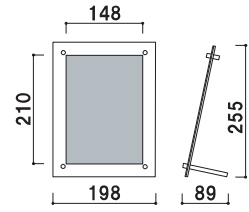

### PM-3TK (A3タテ) (角度調整)

¥32,000 (税抜価格)

重量 4.1kg 032

パネルサイズ ■ A3 (W297 × H420mm)  
面板有効サイズ ■ W287 × H410mm  
柱 ■ φ13 ステンレス ICS パイプ  
ベース ■ スチール焼付塗装

パネル枠 ■ アルミ押出型材ステンカラー  
コーナー ■ ABS 樹脂  
面板 ■ 塩ビ透明 1.5mm 2枚合わせ

### MT-45 (シルバー)

¥27,500 (税抜価格)

重量 3.3kg 060

柱 ■ アルミ押出材  
面板 ■ スチール複合板 白 3mm  
面板サイズ ■ W450 × H900mm

画面有効 ■ W428 × H878mm  
アジャスター仕様

組立 片面 屋内

## ■ 散らかりがちな紙類をすっきりまとめる

チラシやパンフレット、案内表示をお客様が見やすいようすっきり収納。

### PR-23 (ストリート) (A4判1列3段)

A4 屋内

¥4,900 (税抜価格)

重量 ■ 700g 022

本体 ■ スチールクロームメッキ仕上  
 面板 ■ 塩ビ グレースモーク (シルク印刷付)  
 面板有効サイズ ■ W220 × H100mm  
 ラック部内寸 ■ 幅 220mm 厚み 25mm