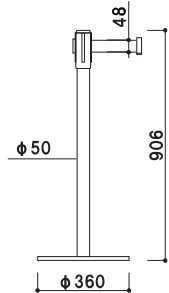

■ 空間を仕切り、導線を整える

混雑する時間帯も、人の流れを誘導しスペース内での移動をスムーズにします。

TRP-860 (オリジナルプリントベルト付)

組立 屋内 メーカー直送

¥31,400 (税抜価格)

重量 ■ 8.3kg 050

柱 ■ スチール粉体黒塗装 φ50 ベース ■ 鋳鉄+スチール粉体黒塗装
ベルト ■ ポリエステル 巾48mm 長さ約1700mm
※ベルトにオリジナルプリント致します。(必要ロット: 10台以上)