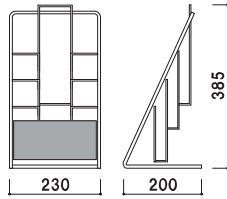

角度調整 組立 屋内 両面

### SOX-18D (シルバー)

¥18,800 (税抜価格)

重量 3.7kg 018

本体 ■ アルミ押出材アルマイトシルバー仕上  
ベース ■ ABS 樹脂シルバー塗装仕上  
スチールウエイト入り

面板 ■ アクリル骨白 5mm 付  
面板サイズ ■ W350 × H215mm

組立 両面 屋内

手書き

### MT-45 (シルバー)

¥27,500 (税抜価格)

重量 3.3kg 060

柱 ■ アルミ押出材  
面板 ■ スチール複合板 白 3mm  
面板サイズ ■ W450 × H900mm

画面有効 ■ W428 × H878mm  
アジャスター仕様

組立 片面 屋内

### PR-23 (ストリート) (A4判1列3段)

A4 屋内

¥4,900 (税抜価格)

重量 ■ 700g 022

本体 ■ スチールクロームメッキ仕上  
 面板 ■ 塩ビ グレースモーク (シルク印刷付)  
 面板有効サイズ ■ W220 × H100mm  
 ラック部内寸 ■ 幅 220mm 厚み 25mm