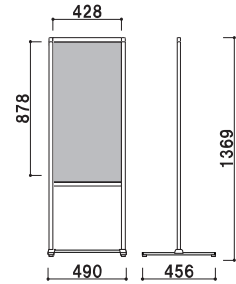

### PM-3TK (A3タテ) (角度調整)

¥32,000 (税抜価格)

重量 4.1kg 032

パネルサイズ ■ A3 (W297 × H420mm)  
面板有効サイズ ■ W287 × H410mm  
柱 ■ φ13 ステンレス ICS パイプ  
ベース ■ スチール焼付塗装

パネル枠 ■ アルミ押出型材ステンカラー  
コーナー ■ ABS 樹脂  
面板 ■ 塩ビ透明 1.5mm 2枚合わせ

角度調整 組立 屋内 両面

### SOX-18D (シルバー)

¥18,800 (税抜価格)

重量 3.7kg 018

本体 ■ アルミ押出材アルマイトシルバー仕上  
ベース ■ ABS 樹脂シルバー塗装仕上  
スチールウエイト入り

面板 ■ アクリル骨白 5mm 付  
面板サイズ ■ W350 × H215mm

組立 両面 屋内

手書き

### MT-45 (シルバー)

¥27,500 (税抜価格)

重量 3.3kg 060

柱 ■ アルミ押出材  
面板 ■ スチール複合板 白 3mm  
面板サイズ ■ W450 × H900mm

画面有効 ■ W428 × H878mm  
アジャスター仕様

組立 片面 屋内