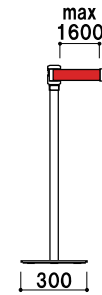

1. ベルトカラー
2. レッド
   - ブルー
   - イエロー
   - ブラック

LP-97 (ブラック/ホワイト)

組立 屋外

¥26,200 (税抜価格)

重量 ■ 6.0kg 027

柱 ■ ブラック: アルミ押型材 アルマイト黒仕上/電着白塗装仕上
ベース ■ ブラック: スチールt9.0 黒塗装仕上+ポリスチレン黒/白
ベルト ■ ナイロン 巾50mm 長さ~1600mm