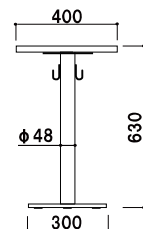

RST-400 (ウォルナット/ナチュラル)

組立 屋内

¥23,000 (税抜価格)

重量 ■ 8.2kg 021

柱・フック ■ スチール黒粉体塗装
天板 ■ 低圧メラミン樹脂化粧木質ボード、PVCエッジ
床接地面クッション材 ■ フェルト

FIRST

株式会社ファースト

〒468-0015 名古屋市天白区原1丁目815番地

TEL.052-803-6131 FAX.052-802-7131

support@first-sp.com

ファースト サイン

検索

http://www.first-sp.com