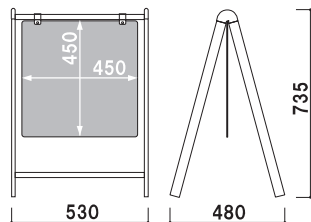

### SP-968LS (昼光色)

屋外

¥28,000 (税抜価格)

重量 ■ 3.5kg 026

本体 ■ ABS 樹脂  
表示サイズ ■ W300 × H760mm  
ライト ■ LEDソーラーライト

ソーラーライトを付属の金具に差し込んで使用します。

### B-445 (ブラック)

両面 屋外

¥18,600 (税抜価格)

重量 ■ 4.8kg 037

本体 ■ スチール塗装仕上  
面板 ■ アートパネル黒 3mm  
面板サイズ ■ W450 × H450mm  
※Aバリブロック、スタンドウエイト使用可

### WTB-456 (片面)

組立 片面 屋外

¥19,000 (税抜価格)

重量 ■ 23.7kg (満水時) 069

本体 ■ アルミ押型材アルマイト  
面板 ■ アートパネル白 3mm  
ウォーターベース ■ ポリエチレン  
コーナー ■ ABS 樹脂  
柱 ■ スチール樹脂コーティング  
面板サイズ W450 × H600mm