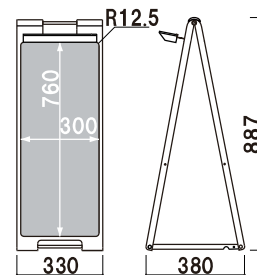

### SP-968LS (昼光色)

屋外

¥28,000 (税抜価格)

重量 ■ 3.5kg 026

本体 ■ ABS 樹脂  
表示サイズ ■ W300 × H760mm  
ライト ■ LEDソーラーライト

ソーラーライトを付属の金具に差し込んで使用します。

### B-445 (ブラック)

両面 屋外

¥18,600 (税抜価格)

重量 ■ 4.8kg 037

本体 ■ スチール塗装仕上  
面板 ■ アートパネル黒 3mm  
面板サイズ ■ W450 × H450mm  
※Aバリブロック、スタンドウエイト使用可

### WTB-456 (片面)

組立 片面 屋外

¥19,000 (税抜価格)

重量 ■ 23.7kg (満水時) 069

本体 ■ アルミ押型材アルマイト  
面板 ■ アートパネル白 3mm  
ウォーターベース ■ ポリエチレン  
コーナー ■ ABS 樹脂  
柱 ■ スチール樹脂コーティング  
面板サイズ W450 × H600mm