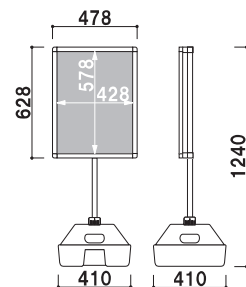

### SP-968LS (昼光色)

屋外

¥28,000 (税抜価格)

重量 ■ 3.5kg 026

本体 ■ ABS 樹脂  
表示サイズ ■ W300 × H760mm  
ライト ■ LEDソーラーライト

ソーラーライトを付属の金具に差し込んで使用します。

### B-445 (ブラック)

両面 屋外

¥18,600 (税抜価格)

重量 ■ 4.8kg 037

本体 ■ スチール塗装仕上  
面板 ■ アートパネル黒 3mm  
面板サイズ ■ W450 × H450mm  
※Aバリブロック、スタンドウエイト使用可

### WTB-456 (片面)

組立 片面 屋外

¥19,000 (税抜価格)

重量 ■ 23.7kg (満水時) 069

本体 ■ アルミ押型材アルマイト  
面板 ■ アートパネル白 3mm  
ウォーターベース ■ ポリエチレン  
コーナー ■ ABS 樹脂  
柱 ■ スチール樹脂コーティング  
面板サイズ W450 × H600mm