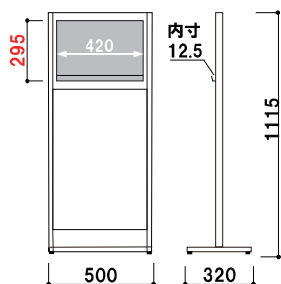

メニューを置くタイプ、用紙を挟み込むタイプ
ワイドタイプなど、お好みに合わせて選べます。

MSX-41D

¥32,800 (税抜価格)

柱 ■ アルミ押出材アルマイト黒仕上
ベース ■ ABS樹脂(黒塗装)
スチールウエイト入り

※面板部角度調整可能

組立 角度調整 片面 屋内

重量 ■ 7.4kg 070

面板 ■ スチール黒塗装仕上
面板サイズ ■ A3サイズ対応
メニュー厚み ■ 30mm まで

本体 ■ スチール黒塗装
面板サイズ ■ W330 × H450mm
マグネット 4 個付

角度調整 片面 屋内

楽しく、快適に過ごせる空間に

店頭や店内で使える、便利で使い勝手の良いアイテムです。

TP43CS1 (ブラック/ホワイト)

ディスプレイ
SET

オープン価格

セット内容 | ディスプレイ、スタンド
ディスプレイ | 液晶 43型
※USBメモリは付属していません

解像度 | 3,840 × 2,160画素
(※動画再生は1,920 × 1,080画素)
本体カラー | ブラック/ホワイト

CM-43HLC1 (ブラック)

ディスプレイ
SET

オープン価格

セット内容 | ディスプレイ、スタンド
ディスプレイ | 液晶 43型
※USBメモリは付属していません

解像度 | 3,840 × 2,160画素
(※動画再生は1,920 × 1,080画素)

C-69101

(写真2Lサイズ)

フレーム | 幅 (上下): 70mm (左右): 30mm
厚み: 18mm

吊具付き (2箇所・左右サイドフレーム中央)
吊りひも付き

前面四方開閉式

スリムエイト B2

(シルバー / ゴールド / ホワイト / ブラック / ブラウン)

屋内
メーカー
直送

¥2,860 (税抜価格)

005