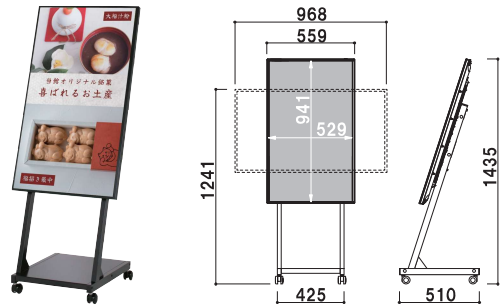

本体 ■ スチール黒塗装
面板サイズ ■ W330 × H450mm
マグネット 4 個付

角度調整 片面 屋内

楽しく、快適に過ごせる空間に

店頭や店内で使える、便利で使い勝手の良いアイテムです。

TP43CS1 (ブラック/ホワイト)

ディスプレイ
SET

オープン価格

セット内容 | ディスプレイ、スタンド
ディスプレイ | 液晶 43型
※USBメモリは付属していません

解像度 | 3,840 × 2,160画素
(※動画再生は1,920 × 1,080画素)
本体カラー | ブラック/ホワイト

CM-43HLC1 (ブラック)

ディスプレイ
SET

オープン価格

セット内容 | ディスプレイ、スタンド
ディスプレイ | 液晶 43型
※USBメモリは付属していません

解像度 | 3,840 × 2,160画素
(※動画再生は1,920 × 1,080画素)

C-69101

(写真2Lサイズ)

サイズ | W500 × H400 × D450
材質 | ラバーウッド+ナイロンベルト

前面開閉式

プリンオープンパネル S730 ヨコ A1

(シルバー / ホワイト / ブラック) ※左右のフレームのみ開閉します。

壁面
直付可 屋内

¥21,500 (税抜価格)

024

本体材質 | アルミ押型材
透明カバー | PET 透明 1mm
バックボード | MDF 3mm

フレーム | 幅 (上下): 70mm (左右): 30mm
厚み: 18mm

吊具付き (2箇所・左右サイドフレーム中央)
吊りひも付き

前面四方開閉式

スリムエイト B2

(シルバー / ゴールド / ホワイト / ブラック / ブラウン)

屋内
メーカー
直送

¥2,860 (税抜価格)

005