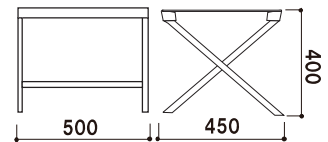

本体 ■ スチール黒塗装
面板サイズ ■ W330 × H450mm
マグネット 4 個付

角度調整 片面 屋内

楽しく、快適に過ごせる空間に

店頭や店内で使える、便利で使い勝手の良いアイテムです。

TP43CS1 (ブラック/ホワイト)

ディスプレイ
SET

オープン価格

セット内容 | ディスプレイ、スタンド
ディスプレイ | 液晶 43型
※USBメモリは付属していません

解像度 | 3,840 × 2,160画素
(※動画再生は1,920 × 1,080画素)
本体カラー | ブラック/ホワイト

CM-43HLC1 (ブラック)

ディスプレイ
SET

オープン価格

セット内容 | ディスプレイ、スタンド
ディスプレイ | 液晶 43型
※USBメモリは付属していません

解像度 | 3,840 × 2,160画素
(※動画再生は1,920 × 1,080画素)

C-69101

(写真2Lサイズ)

両面 屋内

¥630 (税抜価格) 重量 | 100g

003

本体 | アクリル
対応サイズ | W127 × H180mm

BG-545 (ナチュラル/ブラック/ブラウン)

屋内

¥16,500 (税抜価格)

重量 | 3.0kg 026

フレーム | 幅 (上下): 70mm (左右): 30mm
厚み: 18mm

吊具付き (2箇所・左右サイドフレーム中央)
吊りひも付き

前面四方開閉式

スリムエイト B2

(シルバー / ゴールド / ホワイト / ブラック / ブラウン)

屋内
メーカー
直送

¥2,860 (税抜価格)

005