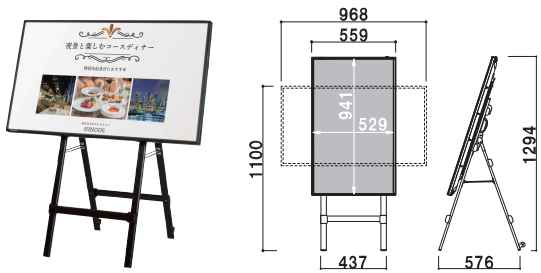

メニューを置くタイプ、用紙を挟み込むタイプ
ワイドタイプなど、お好みに合わせて選べます。

MSX-41D

¥32,800 (税抜価格)

柱 ■ アルミ押出材アルマイト黒仕上
ベース ■ ABS樹脂(黒塗装)
スチールウエイト入り

※面板部角度調整可能

組立 角度調整 片面 屋内

重量 ■ 7.4kg 070

面板 ■ スチール黒塗装仕上
面板サイズ ■ A3サイズ対応
メニュー厚み ■ 30mm まで

本体 ■ スチール黒塗装
面板サイズ ■ W330 × H450mm
マグネット 4 個付

角度調整 片面 屋内

楽しく、快適に過ごせる空間に

店頭や店内で使える、便利で使い勝手の良いアイテムです。

TP43CS1 (ブラック/ホワイト)

ディスプレイ
SET

オープン価格

セット内容 | ディスプレイ、スタンド
ディスプレイ | 液晶 43型
※USBメモリは付属していません

解像度 | 3,840 × 2,160画素
(※動画再生は1,920 × 1,080画素)
本体カラー | ブラック/ホワイト

CM-43HLC1 (ブラック)

ディスプレイ
SET

オープン価格

セット内容 | ディスプレイ、スタンド
ディスプレイ | 液晶 43型
※USBメモリは付属していません

解像度 | 3,840 × 2,160画素
(※動画再生は1,920 × 1,080画素)

C-69101

(写真2Lサイズ)