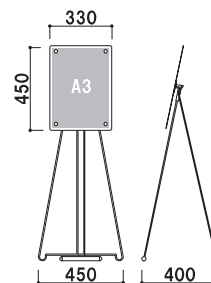

CQ-A3T (A3タテ)

¥14,000

重量 ■ 2.9kg 053

本体 ■ スチール黒塗装
面板サイズ ■ W330 × H450mm
マグネット 4 個付

角度調整 片面 屋内