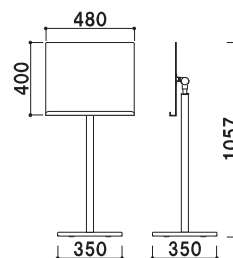

メニューを置くタイプ、用紙を挟み込むタイプ
ワイドタイプなど、お好みに合わせて選べます。

MSX-41D

¥32,800 (税抜価格)

柱 ■ アルミ押出材アルマイト黒仕上
ベース ■ ABS樹脂(黒塗装)
スチールウエイト入り

※面板部角度調整可能

組立 角度調整 片面 屋内

重量 ■ 7.4kg 070

面板 ■ スチール黒塗装仕上
面板サイズ ■ A3サイズ対応
メニュー厚み ■ 30mm まで

本体 ■ スチール黒塗装
面板サイズ ■ W330 × H450mm
マグネット 4 個付

角度調整 片面 屋内

楽しく、快適に過ごせる空間に

店頭や店内で使える、便利で使い勝手の良いアイテムです。

TP43CS1 (ブラック/ホワイト)

ディスプレイ
SET

オープン価格

セット内容 | ディスプレイ、スタンド
ディスプレイ | 液晶 43型
※USBメモリは付属していません

解像度 | 3,840 × 2,160画素
(※動画再生は1,920 × 1,080画素)
本体カラー | ブラック/ホワイト

CM-43HLC1 (ブラック)

ディスプレイ
SET

オープン価格

セット内容 | ディスプレイ、スタンド
ディスプレイ | 液晶 43型
※USBメモリは付属していません

解像度 | 3,840 × 2,160画素
(※動画再生は1,920 × 1,080画素)

C-69101

(写真2Lサイズ)

フレーム | 幅 (上下): 70mm (左右): 30mm
厚み: 18mm

吊具付き (2箇所・左右サイドフレーム中央)
吊りひも付き

前面四方開閉式

スリムエイト B2

(シルバー / ゴールド / ホワイト / ブラック / ブラウン)

屋内
メーカー
直送

¥2,860 (税抜価格)

005