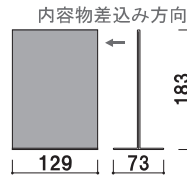

本体 ■ スチール黒塗装
面板サイズ ■ W330 × H450mm
マグネット 4 個付

角度調整 片面 屋内

楽しく、快適に過ごせる空間に

店頭や店内で使える、便利で使い勝手の良いアイテムです。

TP43CS1 (ブラック/ホワイト)

ディスプレイ
SET

オープン価格

セット内容 | ディスプレイ、スタンド
ディスプレイ | 液晶 43型
※USBメモリは付属していません

解像度 | 3,840 × 2,160画素
(※動画再生は1,920 × 1,080画素)
本体カラー | ブラック/ホワイト

CM-43HLC1 (ブラック)

ディスプレイ
SET

オープン価格

セット内容 | ディスプレイ、スタンド
ディスプレイ | 液晶 43型
※USBメモリは付属していません

解像度 | 3,840 × 2,160画素
(※動画再生は1,920 × 1,080画素)

C-69101

(写真2Lサイズ)

両面 屋内

¥630 (税抜価格) 重量 | 100g

003

本体 | アクリル
対応サイズ | W127 × H180mm

BG-545 (ナチュラル/ブラック/ブラウン)

屋内

¥16,500 (税抜価格)

重量 | 3.0kg 026

サイズ | W500 × H400 × D450
材質 | ラバーウッド+ナイロンベルト

前面開閉式

プリンオープンパネル S730 ヨコ A1

(シルバー / ホワイト / ブラック) ※左右のフレームのみ開閉します。

壁面
直付可 屋内

¥21,500 (税抜価格)

024

本体材質 | アルミ押型材
透明カバー | PET 透明 1mm
バックボード | MDF 3mm