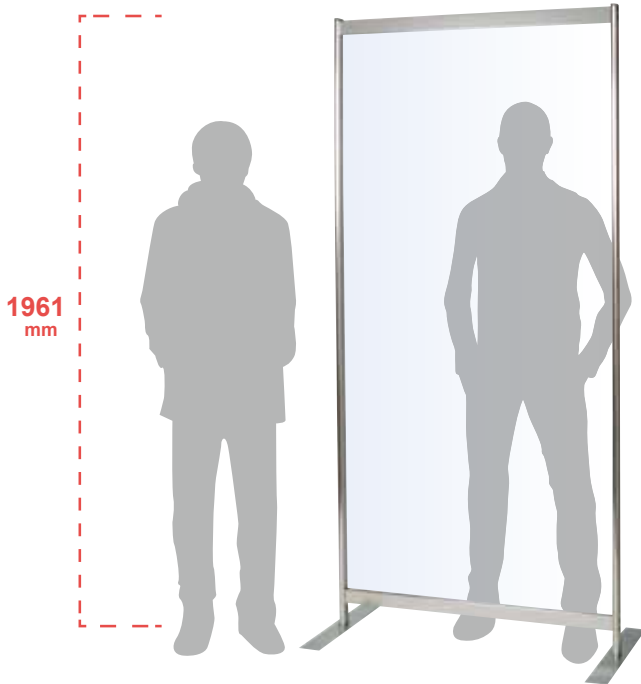

# SGL 立っている人でもしっかり飛沫防止

**フラットベース**  
ベース部につまづかない様フラットな構造のベースタイプ。

**キャスターベース**  
移動する必要があるシーンに最適なキャスター付きタイプ。

屋外や軒下、風が吹き抜ける場所でのご使用は避けください。

特寸対応も承ります。  
(既製品の面板 W900 × H1800 mmが最大寸法)  
詳しくはお問合せください。

**SGL-918F** (フラットベース)

組立 屋内

¥40,000 (税抜価格)

重量 ■ 13.0kg 108

柱 ■ アルミ押出材 アルマイト仕上げ  
ベース ■ スチール塗装仕上げ  
面板 ■ 塩ビ透明 t3.0 900 × 1800mm  
画面有効サイズ ■ W888 × H1780mm  
※フラットベース仕様

**SGL-918C** (キャスターベース)

組立 屋内

¥38,000 (税抜価格)

重量 ■ 12.0kg 108

柱 ■ アルミ押出材 アルマイト仕上げ  
ベース ■ スチール塗装仕上げ  
面板 ■ 塩ビ透明 t3.0 900 × 1800mm  
画面有効サイズ ■ W888 × H1780mm  
※キャスターベース仕様