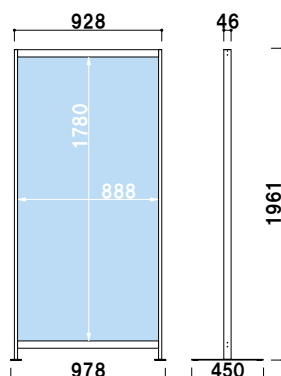

# SGL 立っている人でもしっかり飛沫防止

**フラットベース**  
ベース部につまづかない様フラットな構造のベースタイプ。

**キャスターベース**  
移動する必要があるシーンに最適なキャスター付きタイプ。

屋外や軒下、風が吹き抜ける場所でのご使用は避けください。

特寸対応も承ります。  
(既製品の面板 W900 × H1800 mmが最大寸法)  
詳しくはお問合せください。

**SGL-918F** (フラットベース)

組立 屋内

¥40,000 (税抜価格)

重量 ■ 13.0kg 108

柱 ■ アルミ押出材 アルマイト仕上げ  
ベース ■ スチール塗装仕上げ  
面板 ■ 塩ビ透明 t3.0 900 × 1800mm  
画面有効サイズ ■ W888 × H1780mm  
※フラットベース仕様

**SGL-918C** (キャスターベース)

組立 屋内

¥38,000 (税抜価格)

重量 ■ 12.0kg 108

柱 ■ アルミ押出材 アルマイト仕上げ  
ベース ■ スチール塗装仕上げ  
面板 ■ 塩ビ透明 t3.0 900 × 1800mm  
画面有効サイズ ■ W888 × H1780mm  
※キャスターベース仕様