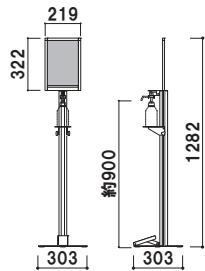

⚠ 適応市販ボトル

ポンプ式消毒液、容量1リットル以下、サイズ W100 × D100 × H300mm 以内。
消毒液ボトルの頭部の大きさがφ 30mm 以内。
適応範囲内でも対応出来ないボトルもございますので事前にご確認の上
ご使用下さい。

オプション

4X-G025 吸着マット 40角

000

柱 ■ アルミ押出材
 ペダル・ベース・テーブル ■ スチール白塗装
 パネル枠 ■ アルミ押出材 B2 シルバー仕上
 コーナー ■ ABS 樹脂
 面板 ■ 塩ビ透明 1.5mm 2 枚合わせ
 面板サイズ ■ A4 タテ (W210 × H297 mm)
 画面有効サイズ ■ W190 × H277 mm

※消毒液、ボトルは含まれておりません。
 ※ A4 ポスターは含まれておりません。

DSI-A4T (A4 タテ型サイン部付) 屋内

重量 ■ 5.5kg 134

柱 ■ アルミ押出材
 ペダル・ベース・テーブル ■ スチール白塗装
 パネル枠 ■ アルミ押出材 B2 シルバー仕上
 コーナー ■ ABS 樹脂
 面板 ■ 塩ビ透明 1.5mm 2 枚合わせ
 面板サイズ ■ A4 ヨコ (W297 × H210 mm)
 画面有効サイズ ■ W276 × H190 mm

※消毒液、ボトルは含まれておりません。
 ※ A4 ポスターは含まれておりません。

DSI-A4Y (A4 ヨコ型サイン部付) 屋内

重量 ■ 5.5kg 129

柱 ■ アルミ押出材
 ペダル・ベース・テーブル ■ スチール黒塗装
 パネル枠 ■ アルミ押出材 B2 シルバー仕上
 コーナー ■ ABS 樹脂
 面板 ■ 塩ビ透明 1.5mm 2 枚合わせ
 面板サイズ ■ A4 タテ (W210 × H297 mm)
 画面有効サイズ ■ W190 × H277 mm

※消毒液、ボトルは含まれておりません。
 ※ A4 ポスターは含まれておりません。

DSI-A4TB (A4 タテ型サイン部付) 屋内

重量 ■ 5.5kg 134

柱 ■ アルミ押出材
 ペダル・ベース・テーブル ■ スチール黒塗装
 パネル枠 ■ アルミ押出材 B2 シルバー仕上
 コーナー ■ ABS 樹脂
 面板 ■ 塩ビ透明 1.5mm 2 枚合わせ
 面板サイズ ■ A4 ヨコ (W297 × H210 mm)
 画面有効サイズ ■ W276 × H190 mm