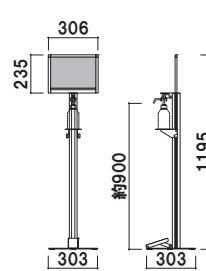

⚠ 適応市販ボトル

ポンプ式消毒液、容量1リットル以下、サイズ W100 × D100 × H300mm 以内。
消毒液ボトルの頭部の大きさがφ 30mm 以内。
適応範囲内でも対応出来ないボトルもございますので事前にご確認の上
ご使用下さい。

オプション

4X-G025 吸着マット 40角

000

柱 ■ アルミ押出材
 ペダル・ベース・テーブル ■ スチール白塗装
 パネル枠 ■ アルミ押出材 B2 シルバー仕上
 コーナー ■ ABS 樹脂
 面板 ■ 塩ビ透明 1.5mm 2 枚合わせ
 面板サイズ ■ A4 タテ (W210 × H297 mm)
 画面有効サイズ ■ W190 × H277 mm

※消毒液、ボトルは含まれておりません。
 ※ A4 ポスターは含まれておりません。

DSI-A4T (A4 タテ型サイン部付) 屋内

重量 ■ 5.5kg 134

柱 ■ アルミ押出材
 ペダル・ベース・テーブル ■ スチール白塗装
 パネル枠 ■ アルミ押出材 B2 シルバー仕上
 コーナー ■ ABS 樹脂
 面板 ■ 塩ビ透明 1.5mm 2 枚合わせ
 面板サイズ ■ A4 ヨコ (W297 × H210 mm)
 画面有効サイズ ■ W276 × H190 mm

※消毒液、ボトルは含まれておりません。
 ※ A4 ポスターは含まれておりません。

DSI-A4Y (A4 ヨコ型サイン部付) 屋内

重量 ■ 5.5kg 129

柱 ■ アルミ押出材
 ペダル・ベース・テーブル ■ スチール黒塗装
 パネル枠 ■ アルミ押出材 B2 シルバー仕上
 コーナー ■ ABS 樹脂
 面板 ■ 塩ビ透明 1.5mm 2 枚合わせ
 面板サイズ ■ A4 タテ (W210 × H297 mm)
 画面有効サイズ ■ W190 × H277 mm

※消毒液、ボトルは含まれておりません。
 ※ A4 ポスターは含まれておりません。

DSI-A4TB (A4 タテ型サイン部付) 屋内

重量 ■ 5.5kg 134

柱 ■ アルミ押出材
 ペダル・ベース・テーブル ■ スチール黒塗装
 パネル枠 ■ アルミ押出材 B2 シルバー仕上
 コーナー ■ ABS 樹脂
 面板 ■ 塩ビ透明 1.5mm 2 枚合わせ
 面板サイズ ■ A4 ヨコ (W297 × H210 mm)
 画面有効サイズ ■ W276 × H190 mm