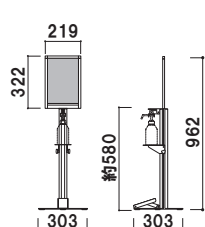

※消毒液、ボトルは含まれておりません。
 ※ A4 ポスターは含まれておりません。

DSI-A4TB (A4 タテ型サイン部付) 屋内

重量 ■ 5.5kg 134

柱 ■ アルミ押出材
 ペダル・ベース・テーブル ■ スチール黒塗装
 パネル枠 ■ アルミ押出材 B2 シルバー仕上
 コーナー ■ ABS 樹脂
 面板 ■ 塩ビ透明 1.5mm 2 枚合わせ
 面板サイズ ■ A4 ヨコ (W297 × H210 mm)
 画面有効サイズ ■ W276 × H190 mm

※消毒液、ボトルは含まれておりません。
 ※ A4 ポスターは含まれておりません。

DSI-A4YB (A4 ヨコ型サイン部付) 屋内

重量 ■ 5.5kg 129

子ども用
for KIDS

柱 ■ アルミ押出材
 ペダル・ベース・テーブル ■ スチール白塗装
 パネル枠 ■ アルミ押出材 B2 シルバー仕上
 コーナー ■ ABS 樹脂
 面板 ■ 塩ビ透明 1.5mm 2 枚合わせ
 面板サイズ ■ A4 タテ (W210 × H297 mm)
 画面有効サイズ ■ W190 × H277 mm

※消毒液、ボトルは含まれておりません。
 ※ A4 ポスターは含まれておりません。

DSI-C4T (A4 タテ型サイン部付) 屋内

重量 ■ 5.1kg 101

子ども用
for KIDS

柱 ■ アルミ押出材
 ペダル・ベース・テーブル ■ スチール白塗装
 パネル枠 ■ アルミ押出材 B2 シルバー仕上
 コーナー ■ ABS 樹脂
 面板 ■ 塩ビ透明 1.5mm 2 枚合わせ
 面板サイズ ■ A4 ヨコ (W297 × H210 mm)
 画面有効サイズ ■ W276 × H190 mm