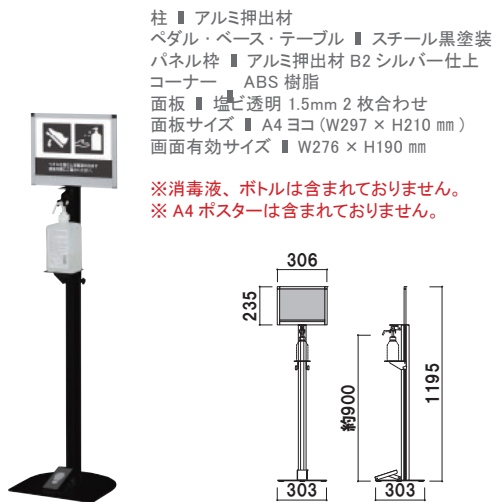

⚠ 適応市販ボトル

ポンプ式消毒液、容量1リットル以下、サイズ W100 × D100 × H300mm 以内。
消毒液ボトルの頭部の大きさがφ 30mm 以内。
適応範囲内でも対応出来ないボトルもございますので事前にご確認の上
ご使用下さい。

オプション

4X-G025 吸着マット 40角

000

柱 ■ アルミ押出材
 ペダル・ベース・テーブル ■ スチール白塗装
 パネル枠 ■ アルミ押出材 B2 シルバー仕上
 コーナー ■ ABS 樹脂
 面板 ■ 塩ビ透明 1.5mm 2 枚合わせ
 面板サイズ ■ A4 タテ (W210 × H297 mm)
 画面有効サイズ ■ W190 × H277 mm

※消毒液、ボトルは含まれておりません。
 ※ A4 ポスターは含まれておりません。

DSI-A4T (A4 タテ型サイン部付) 屋内

重量 ■ 5.5kg 134

柱 ■ アルミ押出材
 ペダル・ベース・テーブル ■ スチール白塗装
 パネル枠 ■ アルミ押出材 B2 シルバー仕上
 コーナー ■ ABS 樹脂
 面板 ■ 塩ビ透明 1.5mm 2 枚合わせ
 面板サイズ ■ A4 ヨコ (W297 × H210 mm)
 画面有効サイズ ■ W276 × H190 mm

※消毒液、ボトルは含まれておりません。
 ※ A4 ポスターは含まれておりません。

DSI-A4Y (A4 ヨコ型サイン部付) 屋内

重量 ■ 5.5kg 129

柱 ■ アルミ押出材
 ペダル・ベース・テーブル ■ スチール黒塗装
 パネル枠 ■ アルミ押出材 B2 シルバー仕上
 コーナー ■ ABS 樹脂
 面板 ■ 塩ビ透明 1.5mm 2 枚合わせ
 面板サイズ ■ A4 タテ (W210 × H297 mm)
 画面有効サイズ ■ W190 × H277 mm

※消毒液、ボトルは含まれておりません。
 ※ A4 ポスターは含まれておりません。

DSI-A4TB (A4 タテ型サイン部付) 屋内

重量 ■ 5.5kg 134

柱 ■ アルミ押出材
 ペダル・ベース・テーブル ■ スチール黒塗装
 パネル枠 ■ アルミ押出材 B2 シルバー仕上
 コーナー ■ ABS 樹脂
 面板 ■ 塩ビ透明 1.5mm 2 枚合わせ
 面板サイズ ■ A4 ヨコ (W297 × H210 mm)
 画面有効サイズ ■ W276 × H190 mm