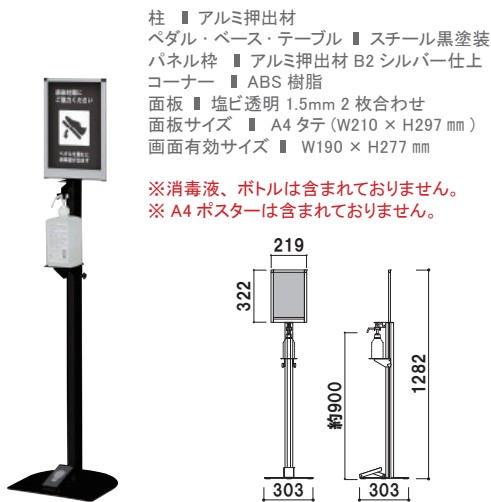

⚠ 適応市販ボトル

ポンプ式消毒液、容量1リットル以下、サイズ W100 × D100 × H300mm 以内。
消毒液ボトルの頭部の大きさがφ 30mm 以内。
適応範囲内でも対応出来ないボトルもございますので事前にご確認の上
ご使用下さい。

オプション

4X-G025 吸着マット 40角

000

柱 ■ アルミ押出材
 ペダル・ベース・テーブル ■ スチール白塗装
 パネル枠 ■ アルミ押出材 B2 シルバー仕上
 コーナー ■ ABS 樹脂
 面板 ■ 塩ビ透明 1.5mm 2 枚合わせ
 面板サイズ ■ A4 タテ (W210 × H297 mm)
 画面有効サイズ ■ W190 × H277 mm

※消毒液、ボトルは含まれておりません。
 ※ A4 ポスターは含まれておりません。

DSI-A4T (A4 タテ型サイン部付) 屋内

重量 ■ 5.5kg 134

柱 ■ アルミ押出材
 ペダル・ベース・テーブル ■ スチール白塗装
 パネル枠 ■ アルミ押出材 B2 シルバー仕上
 コーナー ■ ABS 樹脂
 面板 ■ 塩ビ透明 1.5mm 2 枚合わせ
 面板サイズ ■ A4 ヨコ (W297 × H210 mm)
 画面有効サイズ ■ W276 × H190 mm

※消毒液、ボトルは含まれておりません。
 ※ A4 ポスターは含まれておりません。

DSI-A4Y (A4 ヨコ型サイン部付) 屋内

重量 ■ 5.5kg 129

柱 ■ アルミ押出材
 ペダル・ベース・テーブル ■ スチール黒塗装
 パネル枠 ■ アルミ押出材 B2 シルバー仕上
 コーナー ■ ABS 樹脂
 面板 ■ 塩ビ透明 1.5mm 2 枚合わせ
 面板サイズ ■ A4 タテ (W210 × H297 mm)
 画面有効サイズ ■ W190 × H277 mm

※消毒液、ボトルは含まれておりません。
 ※ A4 ポスターは含まれておりません。

DSI-A4TB (A4 タテ型サイン部付) 屋内

重量 ■ 5.5kg 134

柱 ■ アルミ押出材
 ペダル・ベース・テーブル ■ スチール黒塗装
 パネル枠 ■ アルミ押出材 B2 シルバー仕上
 コーナー ■ ABS 樹脂
 面板 ■ 塩ビ透明 1.5mm 2 枚合わせ
 面板サイズ ■ A4 ヨコ (W297 × H210 mm)
 画面有効サイズ ■ W276 × H190 mm