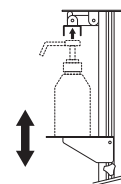

ノータッチ消毒液スタンド

DSI 足踏み式ペダルで、 触れずにシュッと手指消毒

安心・安全で快適な街で暮らしたい。

～新しい生活様式に向けての新商品特集～

印刷物を交換可能

透明面板 1.5mmを2枚合わせた
面板が付属しています。
印刷物をご用意いただければ
簡単に差し替え交換できます。

調整可能なボトル台

消毒液ボトルの大きさに合わせて
ボトル台の高さを調整できます。
ポンプの頭とボトルキャッチの間の
隙間がなくなるまで、ボトル台を
上げます。

⚠ 適応市販ボトル

ポンプ式消毒液、容量1リットル以下、サイズ W100 × D100 × H300mm 以内。
消毒液ボトルの頭部の大きさがφ 30mm 以内。
適応範囲内でも対応出来ないボトルもございますので事前にご確認の上
ご使用下さい。

オプション

4X-G025 吸着マット 40角

000

柱 ■ アルミ押出材
 ペダル・ベース・テーブル ■ スチール白塗装
 パネル枠 ■ アルミ押出材 B2 シルバー仕上
 コーナー ■ ABS 樹脂
 面板 ■ 塩ビ透明 1.5mm 2 枚合わせ
 面板サイズ ■ A4 タテ (W210 × H297 mm)
 画面有効サイズ ■ W190 × H277 mm