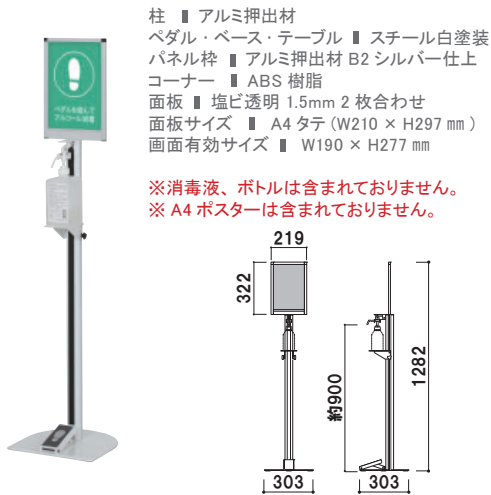

ノータッチ消毒液スタンド

DSI 足踏み式ペダルで、 触れずにシュッと手指消毒

安心・安全で快適な街で暮らしたい。

～新しい生活様式に向けての新商品特集～

印刷物を交換可能

透明面板 1.5mmを2枚合わせた
面板が付属しています。
印刷物をご用意いただければ
簡単に差し替え交換できます。

調整可能なボトル台

消毒液ボトルの大きさに合わせて
ボトル台の高さを調整できます。
ポンプの頭とボトルキャッチの間の
隙間がなくなるまで、ボトル台を
上げます。

⚠ 適応市販ボトル

ポンプ式消毒液、容量1リットル以下、サイズ W100 × D100 × H300mm 以内。
消毒液ボトルの頭部の大きさがφ 30mm 以内。
適応範囲内でも対応出来ないボトルもございますので事前にご確認の上
ご使用下さい。

オプション

4X-G025 吸着マット 40角

000

柱 ■ アルミ押出材
 ペダル・ベース・テーブル ■ スチール白塗装
 パネル枠 ■ アルミ押出材 B2 シルバー仕上
 コーナー ■ ABS 樹脂
 面板 ■ 塩ビ透明 1.5mm 2 枚合わせ
 面板サイズ ■ A4 タテ (W210 × H297 mm)
 画面有効サイズ ■ W190 × H277 mm

※消毒液、ボトルは含まれておりません。
 ※ A4 ポスターは含まれておりません。

DSI-A4T (A4 タテ型サイン部付) 屋内

重量 ■ 5.5kg 134

柱 ■ アルミ押出材
 ペダル・ベース・テーブル ■ スチール白塗装
 パネル枠 ■ アルミ押出材 B2 シルバー仕上
 コーナー ■ ABS 樹脂
 面板 ■ 塩ビ透明 1.5mm 2 枚合わせ
 面板サイズ ■ A4 ヨコ (W297 × H210 mm)
 画面有効サイズ ■ W276 × H190 mm

※消毒液、ボトルは含まれておりません。
 ※ A4 ポスターは含まれておりません。

DSI-A4Y (A4 ヨコ型サイン部付) 屋内

重量 ■ 5.5kg 129

柱 ■ アルミ押出材
 ペダル・ベース・テーブル ■ スチール黒塗装
 パネル枠 ■ アルミ押出材 B2 シルバー仕上
 コーナー ■ ABS 樹脂
 面板 ■ 塩ビ透明 1.5mm 2 枚合わせ
 面板サイズ ■ A4 タテ (W210 × H297 mm)
 画面有効サイズ ■ W190 × H277 mm