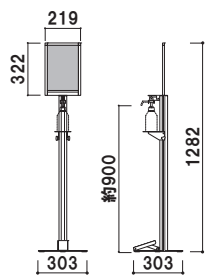

⚠ 適応市販ボトル

ポンプ式消毒液、容量1リットル以下、サイズ W100 × D100 × H300mm 以内。
消毒液ボトルの頭部の大きさがφ 30mm 以内。
適応範囲内でも対応出来ないボトルもございますので事前にご確認の上
ご使用下さい。

オプション

4X-G025 吸着マット 40角

000

柱 ■ アルミ押出材
 ペダル・ベース・テーブル ■ スチール白塗装
 パネル枠 ■ アルミ押出材 B2 シルバー仕上
 コーナー ■ ABS 樹脂
 面板 ■ 塩ビ透明 1.5mm 2 枚合わせ
 面板サイズ ■ A4 タテ (W210 × H297 mm)
 画面有効サイズ ■ W190 × H277 mm

※消毒液、ボトルは含まれておりません。
 ※ A4 ポスターは含まれておりません。

DSI-A4Y (A4 ヨコ型サイン部付) 屋内

重量 ■ 5.5kg 129

柱 ■ アルミ押出材
 ペダル・ベース・テーブル ■ スチール黒塗装
 パネル枠 ■ アルミ押出材 B2 シルバー仕上
 コーナー ■ ABS 樹脂
 面板 ■ 塩ビ透明 1.5mm 2 枚合わせ
 面板サイズ ■ A4 タテ (W210 × H297 mm)
 画面有効サイズ ■ W190 × H277 mm

※消毒液、ボトルは含まれておりません。
 ※ A4 ポスターは含まれておりません。

DSI-A4TB (A4 タテ型サイン部付) 屋内

重量 ■ 5.5kg 134

柱 ■ アルミ押出材
 ペダル・ベース・テーブル ■ スチール黒塗装
 パネル枠 ■ アルミ押出材 B2 シルバー仕上
 コーナー ■ ABS 樹脂
 面板 ■ 塩ビ透明 1.5mm 2 枚合わせ
 面板サイズ ■ A4 ヨコ (W297 × H210 mm)
 画面有効サイズ ■ W276 × H190 mm

※消毒液、ボトルは含まれておりません。
 ※ A4 ポスターは含まれておりません。

DSI-A4YB (A4 ヨコ型サイン部付) 屋内

重量 ■ 5.5kg 129

子ども用
for KIDS

柱 ■ アルミ押出材
 ペダル・ベース・テーブル ■ スチール白塗装
 パネル枠 ■ アルミ押出材 B2 シルバー仕上
 コーナー ■ ABS 樹脂
 面板 ■ 塩ビ透明 1.5mm 2 枚合わせ
 面板サイズ ■ A4 タテ (W210 × H297 mm)
 画面有効サイズ ■ W190 × H277 mm