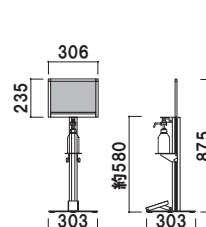

DSI-C4Y (A4 ヨコ型サイン部付) 屋内

重量 ■ 5.1kg 092