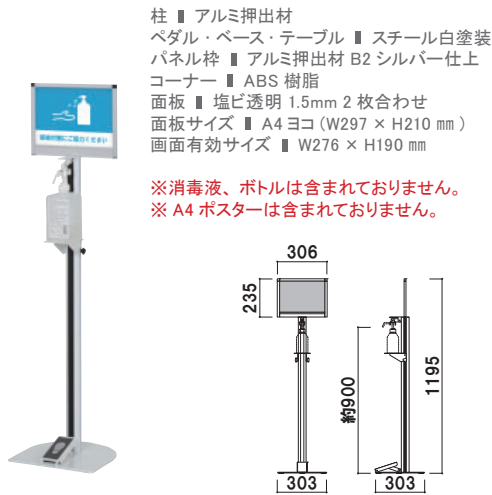

ノータッチ消毒液スタンド

DSI 足踏み式ペダルで、 触れずにシュッと手指消毒

安心・安全で快適な街で暮らしたい。

～新しい生活様式に向けての新商品特集～

印刷物を交換可能

透明面板 1.5mmを2枚合わせた
面板が付属しています。
印刷物をご用意いただければ
簡単に差し替え交換できます。

調整可能なボトル台

消毒液ボトルの大きさに合わせて
ボトル台の高さを調整できます。
ポンプの頭とボトルキャッチの間の
隙間がなくなるまで、ボトル台を
上げます。

⚠ 適応市販ボトル

ポンプ式消毒液、容量1リットル以下、サイズ W100 × D100 × H300mm 以内。
消毒液ボトルの頭部の大きさがφ 30mm 以内。
適応範囲内でも対応出来ないボトルもございますので事前にご確認の上
ご使用下さい。

オプション

4X-G025 吸着マット 40角

000

柱 ■ アルミ押出材
 ペダル・ベース・テーブル ■ スチール白塗装
 パネル枠 ■ アルミ押出材 B2 シルバー仕上
 コーナー ■ ABS 樹脂
 面板 ■ 塩ビ透明 1.5mm 2 枚合わせ
 面板サイズ ■ A4 タテ (W210 × H297 mm)
 画面有効サイズ ■ W190 × H277 mm

※消毒液、ボトルは含まれておりません。
 ※ A4 ポスターは含まれておりません。

DSI-A4T (A4 タテ型サイン部付) 屋内

重量 ■ 5.5kg 134

柱 ■ アルミ押出材
 ペダル・ベース・テーブル ■ スチール白塗装
 パネル枠 ■ アルミ押出材 B2 シルバー仕上
 コーナー ■ ABS 樹脂
 面板 ■ 塩ビ透明 1.5mm 2 枚合わせ
 面板サイズ ■ A4 ヨコ (W297 × H210 mm)
 画面有効サイズ ■ W276 × H190 mm

※消毒液、ボトルは含まれておりません。
 ※ A4 ポスターは含まれておりません。

DSI-A4Y (A4 ヨコ型サイン部付) 屋内

重量 ■ 5.5kg 129

柱 ■ アルミ押出材
 ペダル・ベース・テーブル ■ スチール黒塗装
 パネル枠 ■ アルミ押出材 B2 シルバー仕上
 コーナー ■ ABS 樹脂
 面板 ■ 塩ビ透明 1.5mm 2 枚合わせ
 面板サイズ ■ A4 タテ (W210 × H297 mm)
 画面有効サイズ ■ W190 × H277 mm