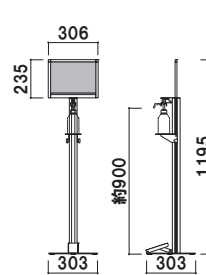

※消毒液、ボトルは含まれておりません。
 ※ A4 ポスターは含まれておりません。

DSI-A4Y (A4 ヨコ型サイン部付) 屋内

重量 ■ 5.5kg 129

柱 ■ アルミ押出材
 ペダル・ベース・テーブル ■ スチール黒塗装
 パネル枠 ■ アルミ押出材 B2 シルバー仕上
 コーナー ■ ABS 樹脂
 面板 ■ 塩ビ透明 1.5mm 2 枚合わせ
 面板サイズ ■ A4 タテ (W210 × H297 mm)
 画面有効サイズ ■ W190 × H277 mm

※消毒液、ボトルは含まれておりません。
 ※ A4 ポスターは含まれておりません。

DSI-A4TB (A4 タテ型サイン部付) 屋内

重量 ■ 5.5kg 134

柱 ■ アルミ押出材
 ペダル・ベース・テーブル ■ スチール黒塗装
 パネル枠 ■ アルミ押出材 B2 シルバー仕上
 コーナー ■ ABS 樹脂
 面板 ■ 塩ビ透明 1.5mm 2 枚合わせ
 面板サイズ ■ A4 ヨコ (W297 × H210 mm)
 画面有効サイズ ■ W276 × H190 mm

※消毒液、ボトルは含まれておりません。
 ※ A4 ポスターは含まれておりません。

DSI-A4YB (A4 ヨコ型サイン部付) 屋内

重量 ■ 5.5kg 129

子ども用
for KIDS

柱 ■ アルミ押出材
 ペダル・ベース・テーブル ■ スチール白塗装
 パネル枠 ■ アルミ押出材 B2 シルバー仕上
 コーナー ■ ABS 樹脂
 面板 ■ 塩ビ透明 1.5mm 2 枚合わせ
 面板サイズ ■ A4 タテ (W210 × H297 mm)
 画面有効サイズ ■ W190 × H277 mm

※消毒液、ボトルは含まれておりません。
 ※ A4 ポスターは含まれておりません。

DSI-C4T (A4 タテ型サイン部付) 屋内

重量 ■ 5.1kg 101

子ども用
for KIDS

柱 ■ アルミ押出材
 ペダル・ベース・テーブル ■ スチール白塗装
 パネル枠 ■ アルミ押出材 B2 シルバー仕上
 コーナー ■ ABS 樹脂
 面板 ■ 塩ビ透明 1.5mm 2 枚合わせ
 面板サイズ ■ A4 ヨコ (W297 × H210 mm)
 画面有効サイズ ■ W276 × H190 mm