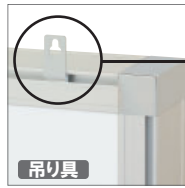

カタログNo.1 P.220-221 掲載

対象機種 LEP-B2, LEP-B1, LEP-B0, LEP-A1, LEP-A0

前面四方開閉式

吊り具

壁付用吊具

本体フレームに取り付けて
使える吊り具が標準で
付属しています。

断面図

前面四方開閉のフレーム

ポスターの入れ替えは、
パネルのフレームを4辺開くだけなので、
頻繁な内容物交換の際にも便利です。

補修
部品 プリン基板ハネ
4X-K006

コード位置の変更も承ります。
詳しくはお問い合わせください。