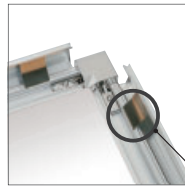

カタログNo.1 P.220-221 掲載

対象機種 LEP-B2, LEP-B1, LEP-B0, LEP-A1, LEP-A0

前面四方開閉式

吊り具

壁付用吊具

本体フレームに取り付けて
使える吊り具が標準で
付属しています。

断面図

前面四方開閉のフレーム

ポスターの入れ替えは、
パネルのフレームを4辺開くだけなので、
頻繁な内容物交換の際にも便利です。

補修
部品 プリン基板ハネ
4X-K006

コード位置の変更も承ります。
詳しくはお問い合わせください。