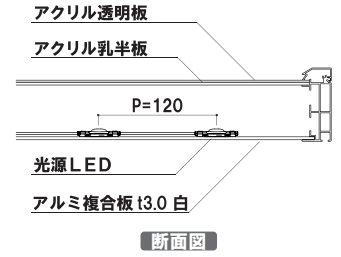

カタログNo.1 P.220-221 掲載

対象機種 LEP-B2, LEP-B1, LEP-B0, LEP-A1, LEP-A0

前面四方開閉式

吊り具

壁付用吊具

本体フレームに取り付けて
使える吊り具が標準で
付属しています。

断面図

前面四方開閉のフレーム

ポスターの入れ替えは、
パネルのフレームを4辺開くだけなので、
頻繁な内容物交換の際にも便利です。

補修
部品 プリン基板ハネ
4X-K006

コード位置の変更も承ります。
詳しくはお問い合わせください。