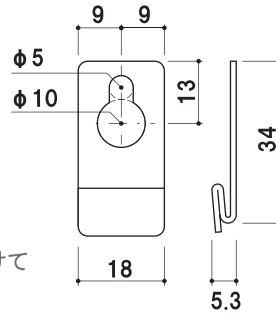

カタログNo.1 P.220-221 掲載

対象機種 LEP-B2, LEP-B1, LEP-B0, LEP-A1, LEP-A0

前面四方開閉式

吊り具

壁付用吊具

本体フレームに取り付けて
使える吊り具が標準で
付属しています。

断面図

前面四方開閉のフレーム

ポスターの入れ替えは、
パネルのフレームを4辺開くだけなので、
頻繁な内容物交換の際にも便利です。

補修
部品 プリン基板ハネ
4X-K006

コード位置の変更も承ります。
詳しくはお問い合わせください。