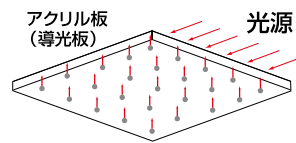

ドット印刷方式

亚克力板裏面に印刷された白色ドットが側面のLEDを反射させることで発光します。

薄手のメディアをご使用の場合、導光板のドット印刷柄が透過し気になる場合がございます。ポスターの厚さは 0.22mm 以上の厚手の電飾用バックライトフィルムを推奨しております。