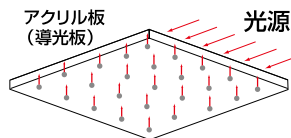

ドット印刷方式

アクリル板裏面に印刷された白色ドットが側面のLEDを反射させることで発光します。

選べる2つのコード仕様

※ご注文時にコード仕様をご指定ください。

■壁付仕様

すっきりと収まるコードで壁面設置に適した仕様です。

■スタンド仕様

強度のある太いコードを根元でしっかりと固定した衝撃に強い置き型専用の仕様です。