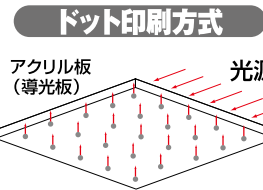

アクリル板
(導光板)

光源

アクリル板裏面に印刷された白色ドットが側面のLEDを反射させることで発光します。

薄手のメディアをご使用の場合、導光板のドット印刷柄が透過し気になる場合がございます。ポスターの厚さは0.22mm以上の厚手の電飾用バックライトフィルムを推奨しております。